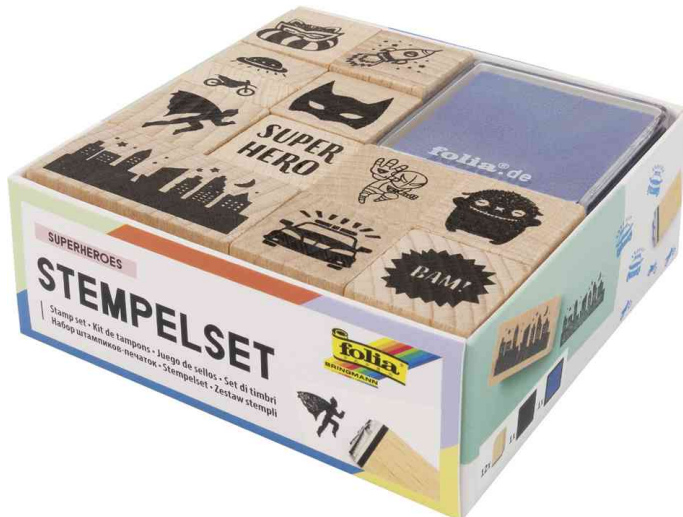

## Holzstempel-Set "SUPERHEROS", 14-teilig

- mit 12 trendigen Stempeln in unterschiedlichen Motiven
- inkl. 2 verschieden farbigen Stempelkissen in schwarz und blau
- Stempelmotive sind auf dem Stempelkopf abgebildet, so dass man das Motiv beim Herausnehmen aus der Schachtel erkennen kann
- Packungsformat: (B)85 x (T)85 x (H)30 mm

### Anwendungsbeispiele:

- ideal geeignet zum Gestalten von Bastelarbeiten, für Kartengestaltung oder Scrapbooking

Holzstempel-Set "SUPERHEROS"

Symbolbild: Motivauswahl

Produkt	Hersteller- Nummer	Bestell- Nummer
Motivstempel-Set "SUPERHEROS"	31103	57906059