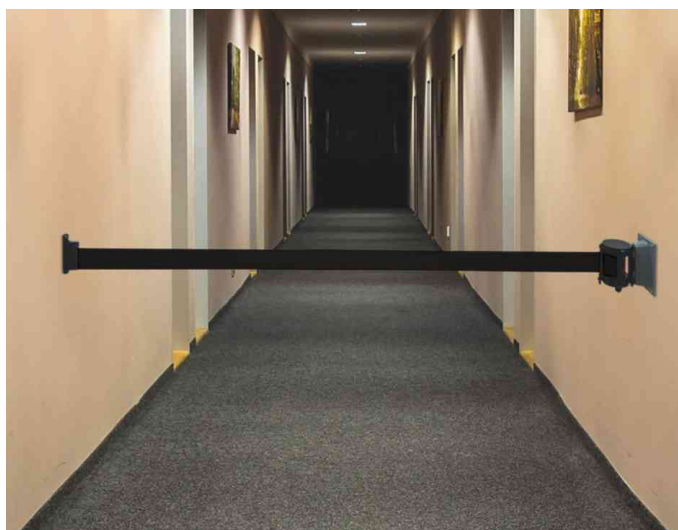

Absperrband für Wandmontage

- Absperrband aus Nylon, 2,30 m
- inkl. Halterung zur Wandmontage
- einfach zu installieren, wenn Pfosten keine Option sind oder wenn ein dauerhafteres Ende der Warteschlange gewünscht wird. Ideal . Entwickelt für den täglichen Gebrauch.
- einfach zu montieren

Anwendungsbeispiele:

- ideal zum Absperrn von Bereichen, wenn Pfosten keine Option sind
- zum schnellen Absperrn eines Bereichs in Flughäfen, Krankenhäusern, Nachtclubs und überall dort, wo eine schnelle und effektive Kontrolle der Menschenmenge erforderlich ist

Für wen geeignet:

- Gastronomie
- Flughäfen
- Bahnhöfe

Absperrband für Wandmontage

Produkt	Farbe	VE	Hersteller- Nummer	Bestell- Nummer
Absperrband für Wandmontage	schwarz		358002	71700426