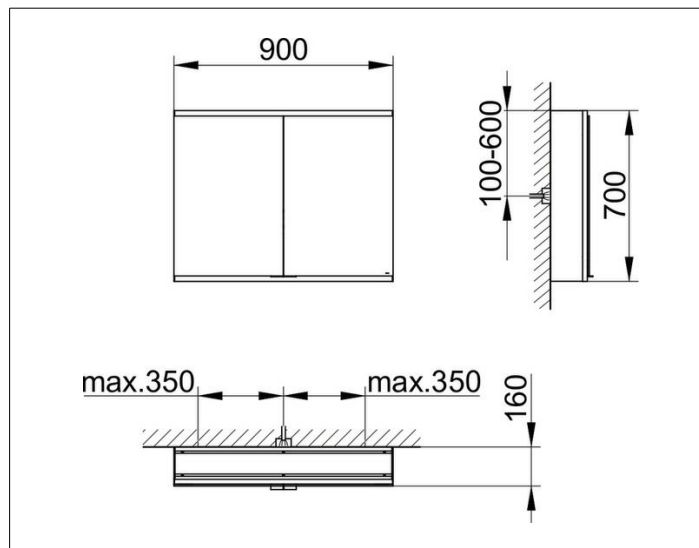

Royal Modular 2.0  
800201090100000 Spiegelschrank

PRODUKT

ZEICHNUNG

OBERFLÄCHE

silber-eloxiert

ABMESSUNG

900 x 700 x 160 mm