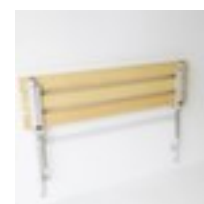

Sypro banc pliable

hauteur x longueur x profondeur 780 x 1200 x 380 mm, assise en barrettes en bois avec laquage, structure en acier avec finition époxy résistante aux chocs et aux rayures RAL7035 gris clair

Numéro d'article: 158503

SYPRO

Sypro Banc pliable

avec lames en bois

banc pliable

- Convient pour pièces humides
- hauteur x longueur x profondeur 780 x 1200 x 380 mm
- assise en barrettes en bois avec laquage
- profondeur d'assise 330 mm
- structure en acier avec finition époxy résistante aux chocs et aux rayures RAL7035 gris clair
- montage sur mur
- avec dossier
- utilisation à un côté
- Produit livré livré monté
- 3 années de garantie

Détails techniques

type de meuble	siège	profondeur	380 mm
type de siège	banc	profondeur de siège	330 mm
type de banc	banc pliable	utilisation	à un côté
convient pour (secteurs)	pièces humides	équipement banc	dossier
matériau de siège	barrettes en bois	barre à crochets	non
surface d'assise	laqué	porte-chaussures	non
matériau de châssis	acier	installation	mur
surface de châssis	finition peinture époxy	garantie	3 années
couleur du châssis	gris clair // RAL7035	livraison	livré monté
hauteur	780 mm	Poids	14 kg
longueur	1200 mm		

Accessoires

158654		vestiaire mural, hauteur x longueur 90 x 1015 mm, équipé de 3 crochets portemanteaux, structure en bois et acier, en pin/RAL 7035 gris clair
158655		vestiaire mural, hauteur x longueur 90 x 1500 mm, équipé de 6 crochets portemanteaux, structure en bois et acier, en pin/RAL 7035 gris clair