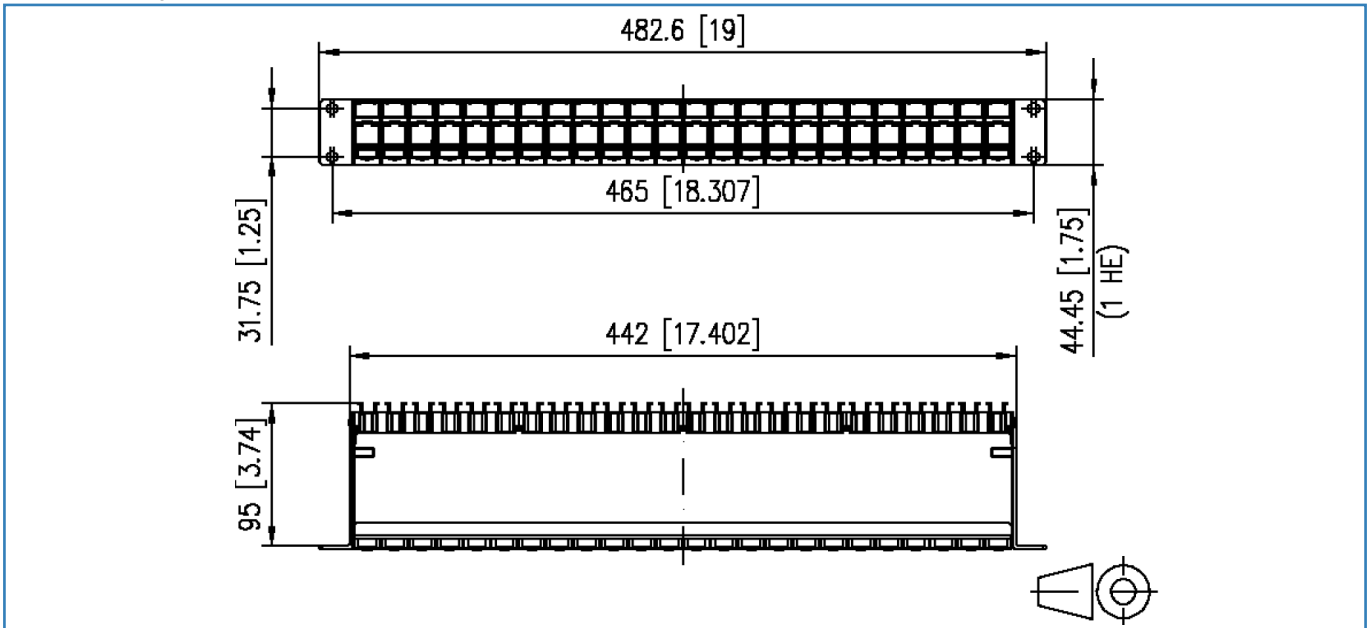

Abbildungen

Maßzeichnung