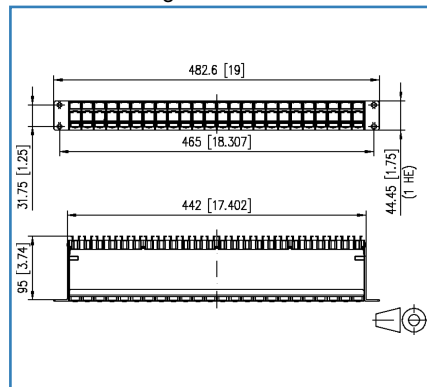

Einbauausschnitt

Vergrößerte Zeichnungen am Dokumentende

Produktbeschreibung

- 19 Zoll 1HE Modulträger für 24 Einzelmodule in Modulbauform
- Modulträgerfront aus silber eloxiertem Aluminium
- Modulhalter aus Kunststoff mit Staubschutzklappen (weitere Farben als Zubehör erhältlich) nach vorne entnehmbar
- integrierte Kabelabfangung, zusätzliche Zugentlastung möglich
- Sichtfenster für beiliegende Beschriftungseinlage
- Beschriftungsbogen 210 x 297 mm siehe Zubehör
- Erdungsbolzen M6 x 10 mit Mutter und Zahnscheibe
- inkl. 30 cm Erdungskabel
- alle vollgeschirmten Module mittels Erdungsschiene verbunden

Einsatzgebiete	Office
Bauart	Patchfeld
Schirmung	geschirmt
Farbe	lichtgrau
Abmessungen	
Abmessung (L x B x H)	95,00 x 482,60 x 44,45 mm
Abmessung (L x B x H)	3,74 x 19,00 x 1,75 in.
Zoll	19 Zoll
Höheneinheit	1HE
Modularität	ja
Beschriftungsmöglichkeit	Sichtfenster mit Beschriftungseinlage + fester Zahlendruck

Anschlüsse/Schnittstellen

Portanzahl Schnittstelle 1	24
Portanzahl Schnittstelle 1 bestückt	0
Portanzahl Schnittstelle 2	24
Portanzahl Schnittstelle 2 bestückt	0
Länge Erdungsleitung	0,30 m
Länge Erdungsleitung	0,98 ft
Erdungsanschluss	Erdungsbolzen M6 x 10 mit Mutter und Zahnscheibe