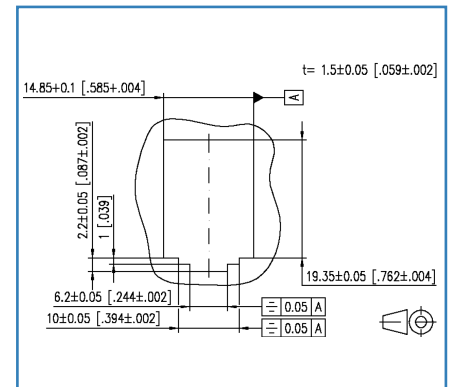

Einbauausschnitt

Vergrößerte Zeichnungen am Dokumentende

Produktbeschreibung

- 19 Zoll 1HE Modulträger für 24 Einzelmodule in Modulbauform
- Modulträgerfront aus silber eloxiertem Aluminium
- Modulhalter aus Kunststoff mit Staubschutzklappen (weitere Farben als Zubehör erhältlich) nach vorne entnehmbar
- integrierte Kabelabfangung, zusätzliche Zugentlastung möglich
- Sichtfenster für beiliegende Beschriftungseinlage
- Beschriftungsbogen 210 x 297 mm siehe Zubehör
- Erdungsbolzen M6 x 10 mit Mutter und Zahnscheibe
- inkl. 30 cm Erdungskabel
- alle vollgeschirmten Module mittels Erdungsschiene verbunden

Einsatzgebiete	Office
Bauart	Patchfeld
Schirmung	geschirmt
Farbe	lichtgrau
Abmessungen	
Abmessung (L x B x H)	95,00 x 482,60 x 44,45 mm
Abmessung (L x B x H)	3,74 x 19,00 x 1,75 in.
Zoll	19 Zoll
Höheneinheit	1HE
Modularität	ja
Beschriftungsmöglichkeit	Sichtfenster mit Beschriftungseinlage + fester Zahlendruck

Anschlüsse/Schnittstellen

Portanzahl Schnittstelle 1	24
Portanzahl Schnittstelle 1 bestückt	0
Portanzahl Schnittstelle 2	24
Portanzahl Schnittstelle 2 bestückt	0
Länge Erdungsleitung	0,30 m
Länge Erdungsleitung	0,98 ft
Erdungsanschluss	Erdungsbolzen M6 x 10 mit Mutter und Zahnscheibe