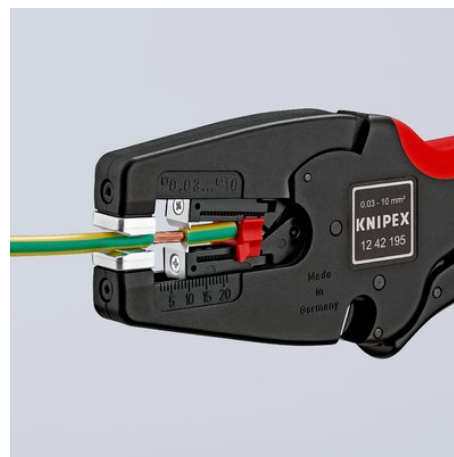

Características técnicas

Valores de pelado milímetros cuadrados	0,03 — 10,0 mm²
AWG	32 — 8

Reservado el derecho a realizar modificaciones técnicas. Salvo error u omisión.

Cortacables para cables múltiples hasta 10 mm²