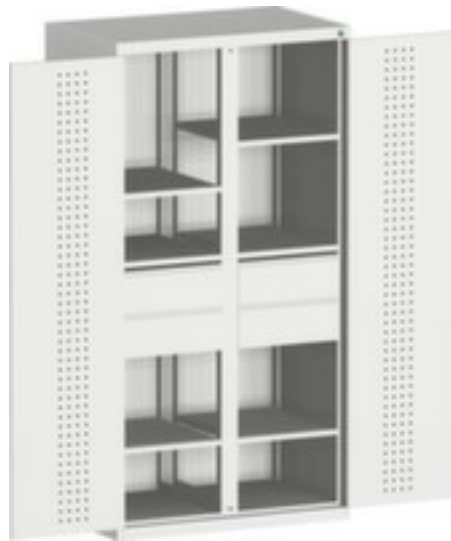

## **bott** **kast met geperforeerde** **platen** **cubio**

hoogte x breedte x diepte 2000 x 1600 x 650 mm, 4 niveaus met Stalen bodem, 4 lade(n), met scheidingswand, afsluitbaar met 5-punts sluitsysteem, romp met slag- en krasvaste poedercoating in RAL7035 lichtgrijs, front met slag- en krasvaste poedercoating in RAL7035 lichtgrijs

## **bott Systemkast cubio**

kast met geperforeerde platen

- hoogte x breedte x diepte 2000 x 1600 x 650 mm
- constructie van plaatstaal
- dubbele openslaande deur met perforaties
- deuren binnen met perforatie
- deuren met verdeckte sluitstang
- deuropeningshoek 180 °
- 4 niveaus met Stalen bodem
- draagvermogen per niveau 160 kg
- 4 lade(n)
- laden hoogte 4x125 mm
- met scheidingswand
- links 2 legborden en 2 laden
- rechts 2 legborden en 2 laden
- met draaigreep
- afsluitbaar met 5-punts sluitsysteem
- romp met slag- en krasvaste poedercoating in RAL7035 lichtgrijs

- front met slag- en krasvaste poedercoating in RAL7035 lichtgrijs
- niveaus met corrosiebeschermende zinklaag

## Technische details

meubeltype	kast	kleur voorkant	lichtgrijs // RAL7035
type kast	systeemkast	oppervlak romp	m. poedercoating
type deur	dubbele openslaande deur met perforaties	oppervlak front	m. poedercoating
hoogte	2000 mm	sluitsysteem	5-punts sluitsysteem
breedte	1600 mm	oppervlak legbord	verzinkt
diepte	650 mm	afsluitbaar	ja
kast uitrusting	legborden, lades	scheidingswand	ja
legbord-/niveautype	Stalen bodem	materiaal	plaatstaal
legborden / schappen aantal	4 stuks	openingshoek deur	180 °
draagvermogen legbord	160 kg	greep	draaigreep
laden aantal	4 stuks	verrijdbaar	nee
laden aantal x hoogte	4x125 mm	gewicht	250,1 kg
kleur romp	lichtgrijs // RAL7035		