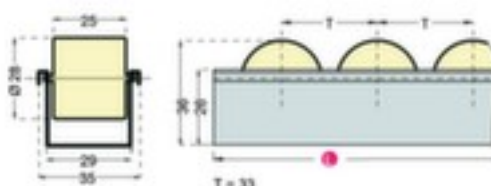

hofs profiel met normale rollen voor doorloopstelling

diepte 1210 mm, van staal met
corrosiebeschermende zinklaag

Artikelnummer: 228402

hofs Normale rolrail voor meer opslagruimte in flowrekken

profiel met normale rollen voor doorloopstelling

- diepte 1210 mm
- kliksysteem
- van staal met corrosiebeschermende zinklaag
- 5 jaar garantie

Technische details

meubeltype	stelling	legbord-/niveautype	4 paar rollenrails
stellingtype	accessoires	diepte	1210 mm
stellingsysteem	kliksysteem	materiaal	staal
stellingveld	onderdeel	oppervlak legbord	verzinkt
onderdeel	profiel met normale rollen	kleur uitvoering	verzinkt
stellingaccessoires	legbord	garantie	5 jaar
voor stellingtype	doorloopstelling	gewicht	0,795 kg