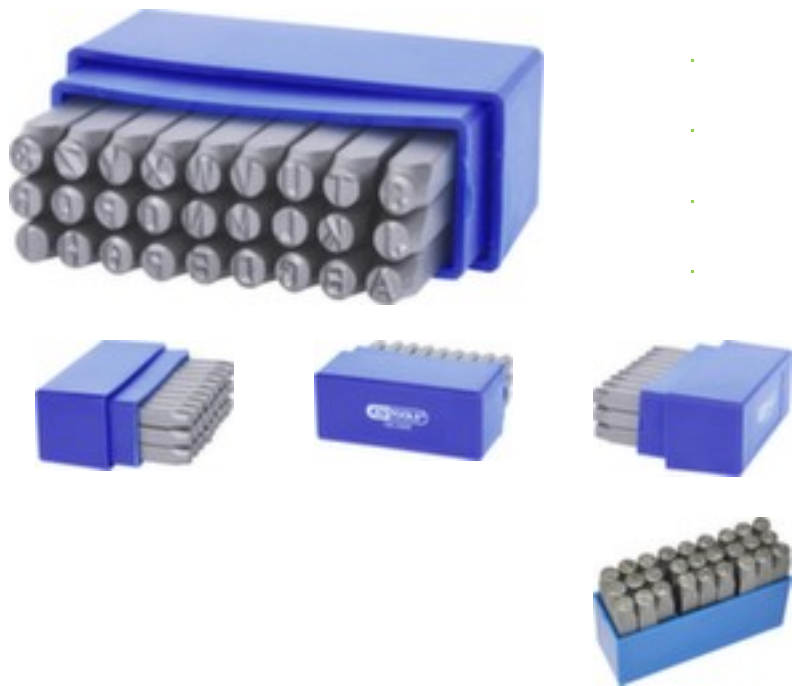

KS Tools

KS Tools Set de tampons à gaufrer Letter

27 pcs.

Numéro d'article: 234015

Détails techniques

type d'outil outillage

Poids 0,88 kg

Cela s'adapte aussi ...

216459

ruban d'emballage PVC, support en PVC avec colle en caoutchouc naturel, roulettes longueur x largeur 66 m x 50 mm, épaisseur 65 µm, en marron

218389		mallette de secours pour entreprise, remplissage : selon DIN 13157, mallette en plastique coloris orange, avec support mural
369055		poubelle, capacité 80 l, hauteur x largeur x profondeur 930 x 445 x 520 mm, couvercle en polyéthylène coloris rouge, entièrement rabattable, corps en polyéthylène rouge, soubassement 2 roues avec bandage caoutchouc plein