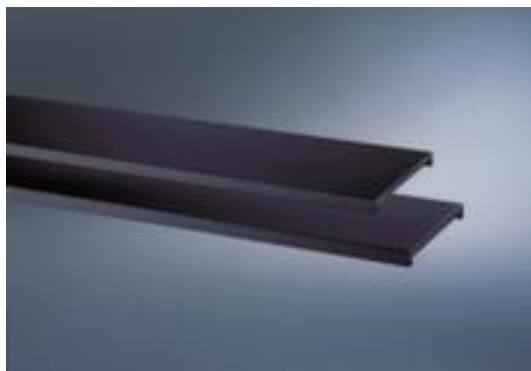

C+P Stalen bodem voor roldeurkast ERGO

voor kast hoogte x breedte x diepte
1980 x 1000 x 420 mm,
draagvermogen 50 kg, van staal
gelakt in antraciet

Artikelnummer: 402341

ERGO

C+P Legbord ERGO

voor meer opslagruimte in het dagelijkse kantoorleven

Stalen bodem voor roldeurkast

- voor kast hoogte x breedte x diepte 1980 x 1000 x 420 mm
- draagvermogen 50 kg
- van staal gelakt in antraciet

Technische details

meubeltype	kast	voor kastdiepte	420 mm
type kast	accessoire	draagvermogen legbord	50 kg
legbord-/niveautype	Stalen bodem	materiaal	staal
voor kasttype	roldeurkast	oppervlak legbord	gelakt
voor kasthoogte	1980 mm	kleur bodem	antraciet
voor kastbreedte	1000 mm	gewicht	3,22 kg