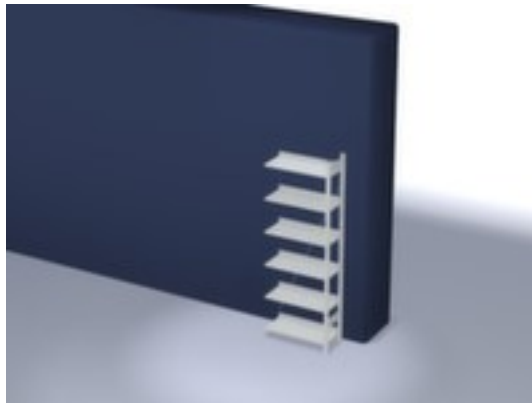

hofs dossierstelling - aanbouwveld

hoogte x breedte x diepte 2000 x 760 x 335 mm, veldlast 650 kg / vaklast 60 kg, 6 niveau(s) met legborden van plaatstaal / 6 ordnerhoogtes, gebruik eenzijdig - ontworpen voor plaatsing tegen een wand, staanders verzinkt met kunststof coating in RAL7035 lichtgrijs, niveaus verzinkt met kunststof coating in RAL7035 lichtgrijs

Artikelnummer: 659474

hofs
REGALSYSTEME

hofs Dossier-inhaakstelling

Aanbouwstelling

hofs dossierstelling - aanbouwveld

- Geschikt voor archiefruimtes
- kliksysteem
- hoogte x breedte x diepte 2000 x 760 x 335 mm
- veldlast 650 kg / vaklast 60 kg
- vak breedte x diepte 750 x 300 mm
- 6 niveau(s) met legborden van plaatstaal / 6 ordnerhoogtes
- niveaus met aanslagrand en legbordrand aan de zijkant van het

Technische details

meubeltype	stelling	gebruik	eenzijdig
stellingtype	dossierstelling	materiaal	staal
stellingsysteem	kliksysteem	stelling uitrusting	legborden
stellingveld	aanbouwveld	vakbreedte	750 mm
geschikt voor (branches)	archiefruimtes	vakdiepte	300 mm
hoogte	2000 mm	kleur standaard	lichtgrijs // RAL7035
breedte	760 mm	kleur bodem	lichtgrijs // RAL7035
diepte	335 mm	ordnerhoogtes	6 stuks
legborden / schappen aantal	6 stuks	oppervlak legbord	verzinkt // m. kunststof coating
vaklast	60 kg	oppervlak standaard	verzinkt // m. kunststof coating
veldlast	650 kg	kleur uitvoering	lichtgrijs // RAL7035
legbord-/niveautype	plaatstalen legbord	inhoud levering	aanbouwstelling met 1 staanderframe, diagonaalschoren en niveaus zie aanbod
legborden / niveaus uitrusting	aanslagrand // legbordrand aan de zijkant	levering	gedemonteerd
legborden / niveaus in hoogte ve	ja	certificering	GS // RAL-keurmerk
in hoogte verstelbaar legbord	25 mm	garantie	5 jaar
stabiliteit/versteving/schoren	diagonaalschoren	gewicht	17,99 kg