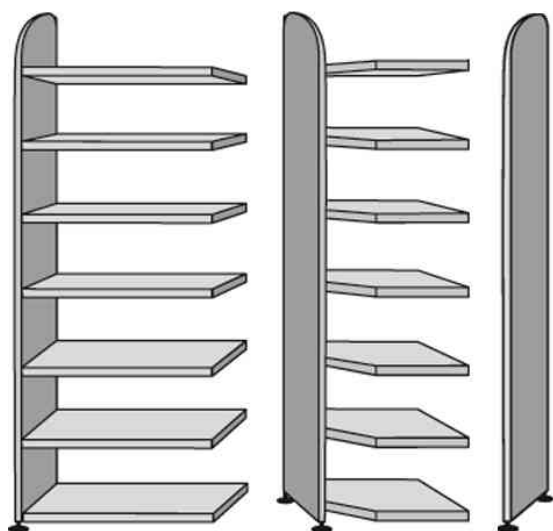

Système de rayonnage et d'armoire Dante sans paroi arrière, 7 hauteurs de classeur

- très stable & résistant
- paroi latérale & panneau d'extrémité avec des pieds de nivellement pour un positionnement exact
- paroi latérale & panneau d'extrémité en panneau de particules de bois E1 mélaminé de haute qualité (épaisseur: 19 mm)
- tablettes en acier thermolaqué
- capacité portante par tablette: 60 kg
- panneau d'extrémité avec rainure pour le montage de la paroi arrière
- un panneau d'extrémité doit toujours être monté à la fin du rayonnage complet
- livré sans équipement

accessoire: kit de portes Dante: verrouillable • peut être montée à tous les niveaux

Rayonnage d'extension - rayonnage de coin - panneau d'extrémité

Accessoires

Visuel de référence: présente le produit en utilisation - avec paroi arrière