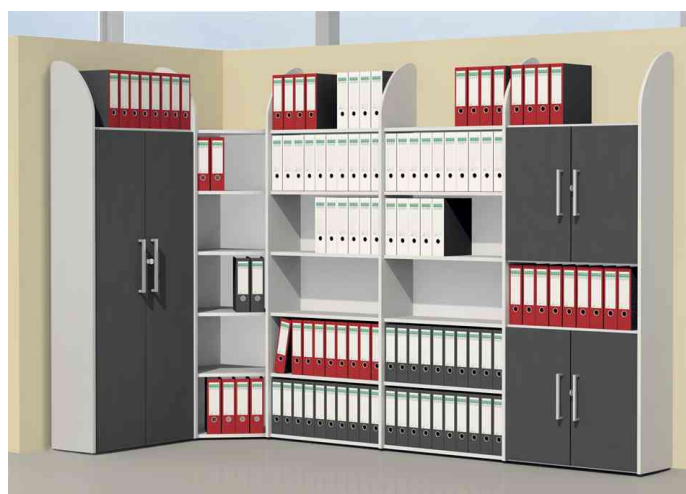

Système de rayonnage et d'armoire Dante sans paroi arrière, 7 hauteurs de classeur

- très stable & résistant
- paroi latérale & panneau d'extrémité avec des pieds de nivellement pour un positionnement exact
- paroi latérale & panneau d'extrémité en panneau de particules de bois E1 mélaminé de haute qualité (épaisseur: 19 mm)
- tablettes en acier thermolaqué
- capacité portante par tablette: 60 kg
- panneau d'extrémité avec rainure pour le montage de la paroi arrière
- un panneau d'extrémité doit toujours être monté à la fin du rayonnage complet
- livré sans équipement

accessoire: kit de portes Dante: verrouillable • peut être montée à tous les niveaux

Rayonnage d'extension - rayonnage de coin - panneau d'extrémité

Accessoires

Visuel de référence: présente le produit en utilisation - avec paroi arrière