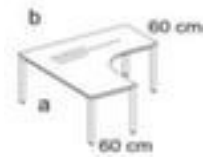

Nowy Styl Höhenverstellbarer Freiform- Schreibtisch E10

Höhe x Breite x Tiefe 720 - 840 x 1600 x 1400 mm, Vertiefung links, 4-Fußgestell aus Stahl verchromt, Rundrohr

Artikelnummer: 147833

NowyStyl

Nowy Styl Freiform-Schreibtisch E10

Höhenverstellbarer Freiform-Schreibtisch

- Höhe x Breite x Tiefe 720 - 840 x 1600 x 1400 mm
- Plattenstärke 25 mm
- Vertiefung links
- Kante mit stoßfestem ABS-Umleimer
- 4-Fußgestell aus Stahl verchromt
- Rundrohr
- 5 Jahre Garantie

Technische Details

Möbeltyp	Tisch	Material Platte	Holz
Tischtyp	Schreibtisch	Oberfläche Platte	melaminharzbeschichtet
Tischelement	Grundelement	Farbe Platte	aus verschiedenen Dekoren wählbar
Höhe	720-840 mm	Plattenkante	ABS-Umleimer
Breite	1600 mm	Material Gestell	Stahl
Tiefe	1400 mm	Oberfläche Gestell	verchromt
Stärke Platte	25 mm	höhenverstellbar	ja

Plattenform	Freiform	Memoryfunktion	nein
Gestellform	4-Fußgestell	Farbe Ausführung	verchromt
Rohrform	Rundrohr	Garantie	5 Jahre
Vertiefung	links	Gewicht	42,6 kg
Anbautiefe	600 mm		

Zubehör

148295		Tastatur- und Mausablage, Geeignet für Schreibtisch, Höhe x Breite x Tiefe 100 x 620 x 430 mm, Aus Holz mit pflegeleichter Melaminharzbeschichtung
148296		CPU-Halter, Geeignet für Schreibtisch, Höhe x Breite x Tiefe 555 x 515 x 275 mm, Aus Stahl mit schlag- und kratzfester Pulverbeschichtung
148312	·	Kabelwanne für Schreibtisch, Länge 790 mm, Für Tischbreite 1600 / 1400 mm, In alusilber
148317		Kabelwanne für Schreibtisch, Aus Kunststoff in alusilber
148319		Kabelwanne für Schreibtisch, Aus Kunststoff in alusilber
148320		Kabelwanne für Schreibtisch, Aus Kunststoff in alusilber
148321		Kabelklemmen für Schreibtisch, Aus Kunststoff in schwarz
148322		Kabelkanal für Schreibtisch, Länge 770 mm, Aus Kunststoff in alusilber