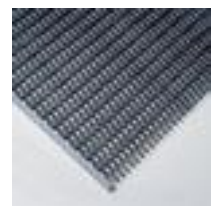

## Miltex Schmutzfangmatte

für den Innen- und Außenbereich  
geeignet, Länge x Breite 985 x 985  
mm, Lauffläche aus Gummi in  
schwarz/silber

Artikelnummer: 452625

## Miltex Fußmatte

für innen und außen

Schmutzfangmatte

- für den Innen- und Außenbereich geeignet
- Länge x Breite 985 x 985 mm
- Stärke 22 mm
- Lauffläche aus Gummi in schwarz/silber
- Rücken aus Aluminiumleisten
- 10 Jahre Garantie

## Technische Details

Arbeitsplatzausstattung	Bodenbelag	Material Lauffläche	Gummi
Bodenbelag	Schmutzfangmatte	Material Rücken	Aluminiumleisten
Einsatzort	Innen- und Außenbereich	Farbe	schwarz/silber

Höhe	22 mm	Garantie	10 Jahre
Länge	985 mm	Gewicht	12 kg
Breite	985 mm		