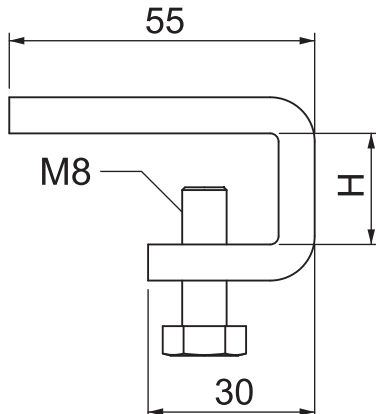

Klemstuk voor de bevestiging van een draadgoethoek type GW 40 80 aan stalen dragers.

St	Staal
FT	thermisch verzinkt

Opmerking extra producttekst | Bij de keuze van het klemstuk rekening houden met de flensdikte van de stalen drager.

Stamgegevens

Bestelnr.	6003869
Type	KL 30 FT
Omschrijving 1	Klemstuk
Dimensie	30mm
Materiaal	staal
Materiaal-afk.	St
Oppervlak	thermisch verzinkt
Oppervlak volgens DIN	DIN EN ISO 1461
Oppervlak afk.	FT
Kleinste verkoopseenheid	10,00 Stuk
Gewicht	22,50 kg/100 st.

Technisch specificatieblad

Klemstuk

Art.-Nr. 6003869

Technische gegevens

Zijhoogte	30,00 mm
Geschikt voor kabelgoot	<input type="checkbox"/>
Geschikt voor draadgoot	<input checked="" type="checkbox"/>
Geschikt voor kabelladder	<input type="checkbox"/>
RVS, gebeitst	<input type="checkbox"/>
Verbindingstype	Schroefverbinder