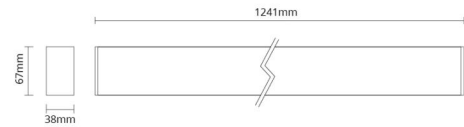

Montage/Aansluiting

Montage: Ophanging, Binnen
 Pendelkit: 2 X 2 m kabelkit
 Kabel: Cable 5x0,75mm² 2,5m

Afmetingen

Lengte (mm) L: 1241
 Breedte (mm) W: 38
 Hoogte (mm) H: 67
 Gewicht (kg) bruto/netto: 2.7 / 2.5

Verpakking

Verpakkingsafmetingen (mm): 1345 x 125 x 88

7 0 2 1 9 8 2 1 2 0 8 9 3