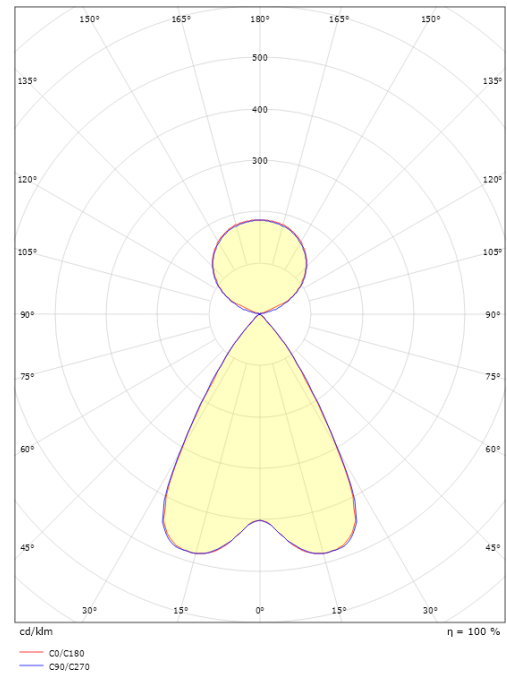

Inspire Zwart 4300lm 4000K Ra>80 DALI / Push Dim

Artikelcode: 212089
EAN: 7021982120893

Elektrisch

System wattage: 34W
Spanning: 220-240V
Max. armaturen per stroomonderbreker: B10: 8, B16: 13, C10: 12, C16: 20

Lichttechniek

Soort lichtbron: LED
Luminous flux: 4300lm
Werkzaamheid: 126 lm/W
Kleurtemperatuur: 4000K
Kleurweergave (CRI): Ra>80
MacAdams factor: SDCM: 3
levensduur: L80/B20>100,000
Lichtverdeling: Direct/Indirect 50/50%
Optiek: Cubic Optic Noir
UGR: UGR<10
Fotobiologische veiligheid: RG 1

Controle/dimmen

Type: DALI / Push Dim

Bescherming

Isolatieklasse: Klasse I

Energie en goedkeuringen

Bevat enn lichtbron met energieklasse: D

Materiaal en afwerking

Behuizing: Aluminium
Kleur: Zwart (RAL 9004)
Materiaal afdekking: Polycarbonaat (PC)

Montage/Aansluiting

Montage: Ophanging, Binnen
Pendelkit: 2 X 2 m kabelkit
Kabel: Cable 5x0,75mm² 2,5m

Afmetingen

Lengte (mm) L: 1241
Breedte (mm) W: 38
Hoogte (mm) H: 67
Gewicht (kg) bruto/netto: 2.7 / 2.5

Verpakking

Verpakkingsafmetingen (mm): 1345 x 125 x 88

7 0 2 1 9 8 2 1 2 0 8 9 3