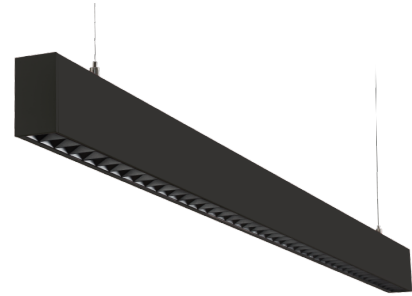

Inspire Zwart 4300lm 4000K Ra>80 DALI / Push Dim

Artikelcode: 212089
EAN: 7021982120893

Elektrisch

System wattage: 34W
Spanning: 220-240V
Max. armaturen per stroomonderbreker: B10: 8, B16: 13, C10: 12, C16: 20

Lichttechniek

Soort lichtbron: LED
Luminous flux: 4300lm
Werkzaamheid: 126 lm/W
Kleurtemperatuur: 4000K
Kleurweergave (CRI): Ra>80
MacAdams factor: SDCM: 3
levensduur: L80/B20>100,000
Lichtverdeling: Direct/Indirect 50/50%
Optiek: Cubic Optic Noir
UGR: UGR<10
Fotobiologische veiligheid: RG 1

Controle/dimmen

Type: DALI / Push Dim

Bescherming

Isolatieklasse: Klasse I

Energie en goedkeuringen

Bevat enn lichtbron met energieklasse: D

Materiaal en afwerking

Behuizing: Aluminium
Kleur: Zwart (RAL 9004)
Materiaal afdekking: Polycarbonaat (PC)

Montage/Aansluiting

Montage: Ophanging, Binnen
Pendelkit: 2 X 2 m kabelkit
Kabel: Cable 5x0,75mm² 2,5m

Afmetingen

Lengte (mm) L: 1241
Breedte (mm) W: 38
Hoogte (mm) H: 67
Gewicht (kg) bruto/netto: 2.7 / 2.5

Verpakking

Verpakkingsafmetingen (mm): 1345 x 125 x 88

7 0 2 1 9 8 2 1 2 0 8 9 3