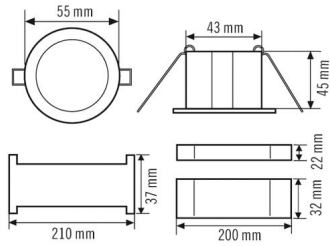

#### BEVESTIGING

Montagevariant	Plafondinbouw
Montageplaats	Plafond
Inbouwmaat	Inbouwdiepte: 45 mm, Ø 43 mm
Type aansluiting	Insteekklem
Aansluitbare kabeldiameter	1,5 – 2,5 mm <sup>2</sup>
Aantal contacten	6

#### BEHUIZING

Afmetingen	Hoogte/diepte 45 mm, Ø 55 mm
Gewicht	398 g
Materiaal	UV-gestabiliseerd polycarbonaat
Beschermingsgraad	IP20
Toegestane omgevingstemperatuur	5 °C...+35 °C
Relatieve luchtvochtigheid	5 – 95 %, niet condenserend
Kleur	wit, overeenkomstig RAL 9016

#### VERLICHTING

Lichtuittreding	direct
Nominaal vermogen P	4 W
Lichtstroom	155 lm
Lichtopbrengst	38 lm/W
Kleurtemperatuur	ca. 4500 K
Kleurweergave-index Ra	> 75

### Maattekening