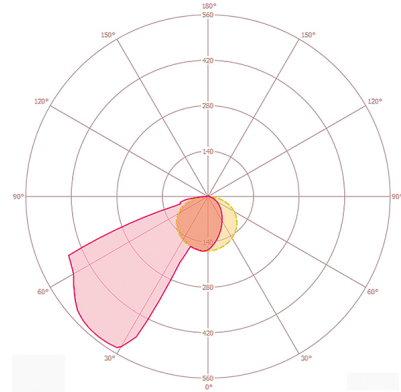

#### BEHUIZING

Afmetingen	Lengte 1190 mm x Breedte 171 mm x Hoogte/diepte 48 mm
Gewicht	3770 g
Materiaal	Gelakt staal
Beschermingsgraad	IP20
Toegestane omgevingstemperatuur	0 °C...+40 °C
Relatieve luchtvochtigheid	5 – 93 %, niet condenserend
Kleur	wit, overeenkomstig RAL 9003
Gloeidraadtest volgens IEC 60695-2-10	650 °C

#### VERLICHTING

Lichtuitreding	direct
Stralingshoek	60 °
Flikkerfactor	< 3 %
Nominaal vermogen P	36 W
Lichtstroom	3750 lm
Lichtopbrengst	104 lm/W
Kleurtemperatuur	3000 K
Kleurweergave-index Ra	> 80
Kleurtolerantie	4 SDCM
Color Quality Scale	CQS > 80
Nominale levensduur L70B10 Bij 25 °C	105000 h
Nominale levensduur L70B50 Bij 25 °C	110000 h
Nominale levensduur L80B10 Bij 25 °C	65000 h
Nominale levensduur L80B50 Bij 25 °C	70000 h
Nominale levensduur L90B10 Bij 25 °C	35000 h
Nominale levensduur L90B50 Bij 25 °C	35000 h
Fotobiologische veiligheid	RG1

### Lichtverteilungskurve\_Bild (web)