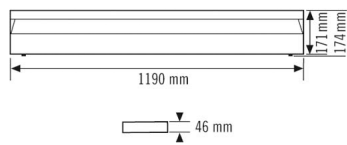

BOARDLIGHT WCL 1200 4000 830 IP20

Artikelnummer   **GTIN**
E010849800   4015120849800

Maattekening