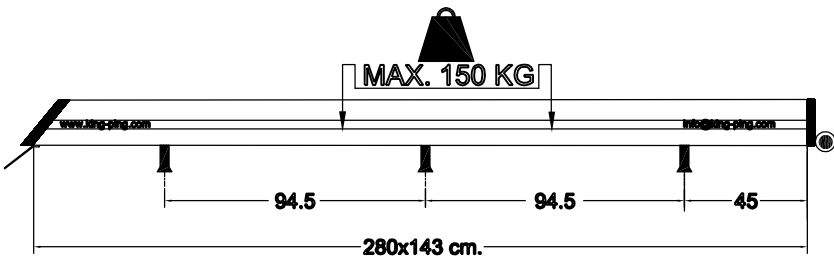

# Mercedes Sprinter 2007

280x143cm. L1 H2

www.king-ping.com  
info@king-ping.com

	6x		6x		6x
	12x		18x		
	6x		18x		
	12x		12x		
	2x		12x		

- Bij onduidelijkheden raadpleeg uw leverancier!
- Pour plus de renseignements consultez votre fournisseur!
- Bei eventuellen Unklarheiten, bitten wir Sie mit Ihren Lieferanten Kontakt aufzunehmen!
- Might this not be clear, please contact your supplier!