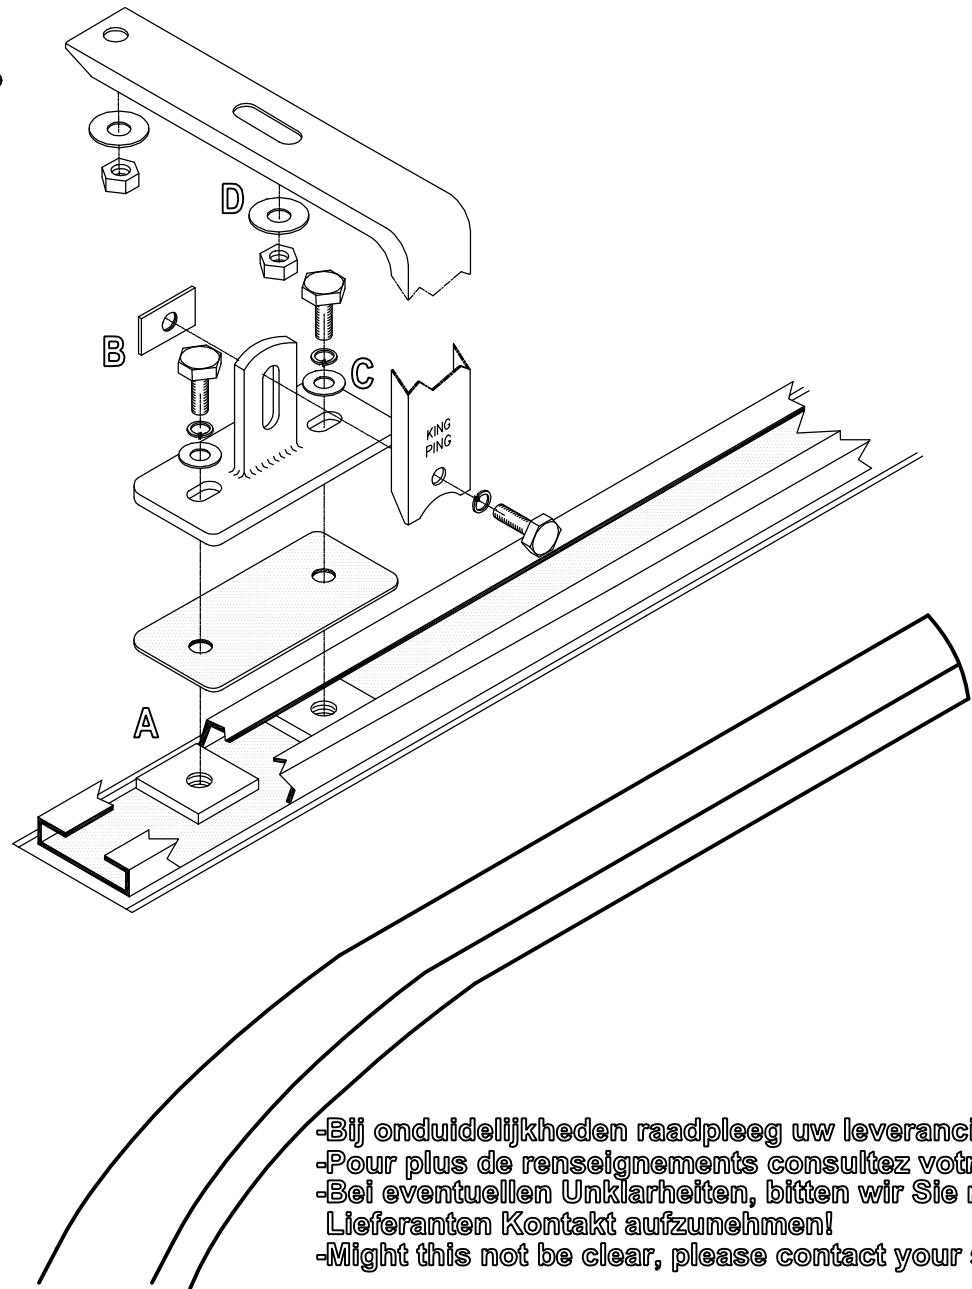

# Mercedes Sprinter 2007

280x143cm. L1 H2

www.king-ping.com  
info@king-ping.com

	6x		6x		6x
	12x		18x		
	6x		18x		
	12x		12x		
	2x		12x		

- Bij onduidelijkheden raadpleeg uw leverancier!
- Pour plus de renseignements consultez votre fournisseur!
- Bei eventuellen Unklarheiten, bitten wir Sie mit Ihren Lieferanten Kontakt aufzunehmen!
- Might this not be clear, please contact your supplier!