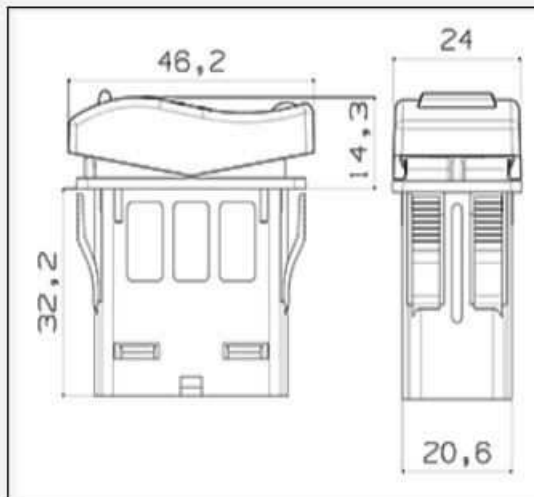

Produktcode	3250 - 1A - 11 - 1 - 0 A0 - bl - 1540 - 0000 - 01
Produktfamilie	Wippschalter
Schaltfunktion	1-polig | Ein - Aus - n/a
Beleuchtung	12 V | Grün - Rot - n/a - n/a
Schaltleistung	AgNi Kontakte - bis 10 A
Dichtung	Keine Dichtung
Kappentyp	Typ A | Keine Sperrfunktion
Kappenfarbe	Schwarz, ähnlich RAL 9005
Funktionsbeleuchtung	Eine Funktion

Beleuchtung

Kappe

Technische Zeichnung

Schaltplan