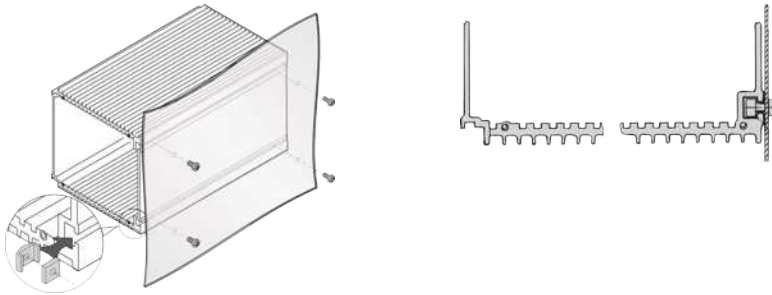

## 21100-112 SCHIEBEMUTTER, M2.5; 100 STÜCK

### PRODUKTMERKMALE

Produkttyp: Mutter

Typ: Schiebemutter (Schlitten)

Passend zu: Kassette

Material: Stahl|Polyamid

Oberfläche: Vernickelt

Anzahl pro Packung: 1

Tiefe: 5,5 mm

Höhe: 12 mm

Gewinde: 2,5

Gewindeart: Metrisch

Breite (mm): 7 mm