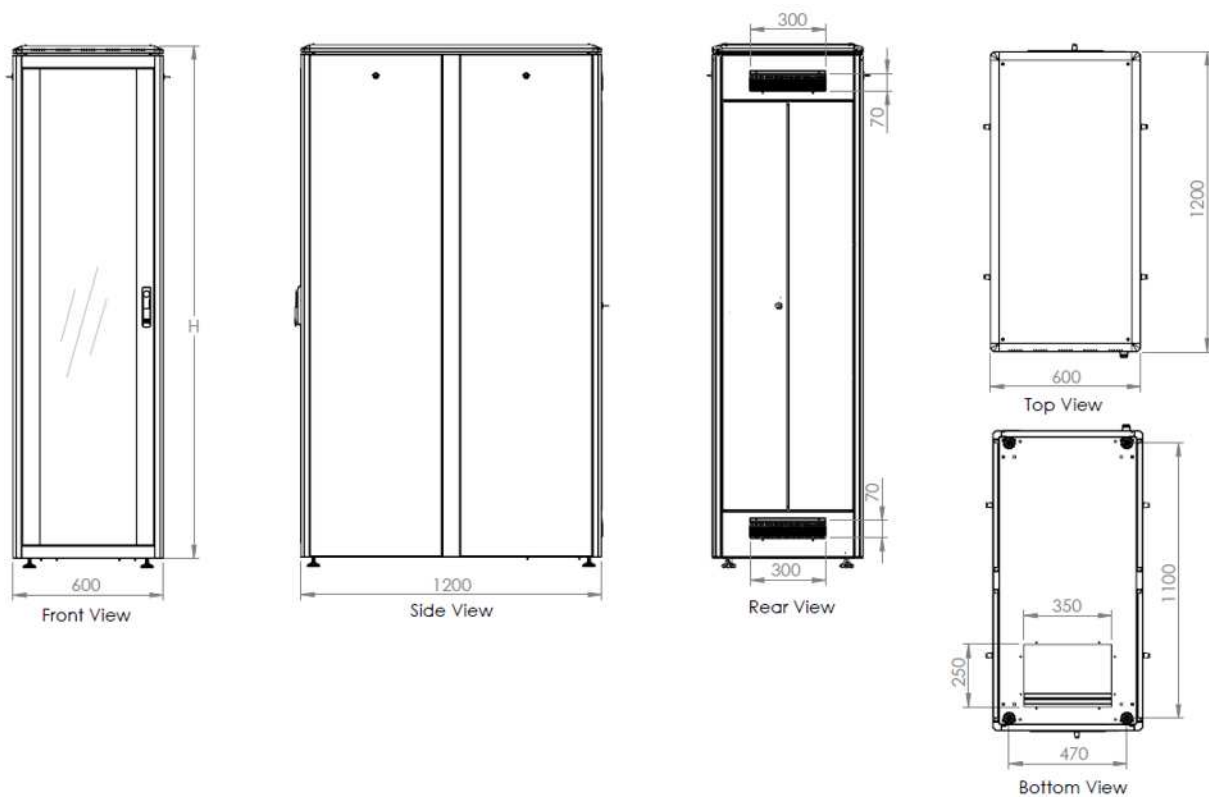

800 mm Breite x 1000 mm Tiefe

Art.-Nr.	HE	Farbe
DN-19 26U-8/10-1	26	Grau (RAL 7035)
DN-19 26U-8/10-B-1		Schwarz (RAL 9005)
DN-19 42U-8/10-1	42	Grau (RAL 7035)
DN-19 42U-8/10-B-1		Schwarz (RAL 9005)
DN-19 47U-8/10-1	47	Grau (RAL 7035)
DN-19 47U-8/10-B-1		Schwarz (RAL 9005)

800 mm Breite x 1200 mm Tiefe

Art.-Nr.	HE	Farbe
DN-19 42U-8/12-1	42	Grau (RAL 7035)
DN-19 42U-8/12-1B		Schwarz (RAL 9005)
DN-19 47U-8/12-1	47	Grau (RAL 7035)
DN-19 47U-8/12-1B		Schwarz (RAL 9005)

Technische Zeichnungen

Netzwerkschrank Unique Serie - 600 mm Breite x 600 mm Tiefe

Netzwerkschrank Unique Serie - 600 mm Breite x 800 mm Tiefe

Netzwerkschrank Unique Serie - 600 mm Breite x 1000 mm Tiefe

Netzwerkschrank Unique Serie - 600 mm Breite x 1200 mm Tiefe

Netzwerkschrank Unique Serie - 800 mm Breite x 800 mm Tiefe

Netzwerkschrank Unique Serie - 800 mm Breite x 1000 mm Tiefe