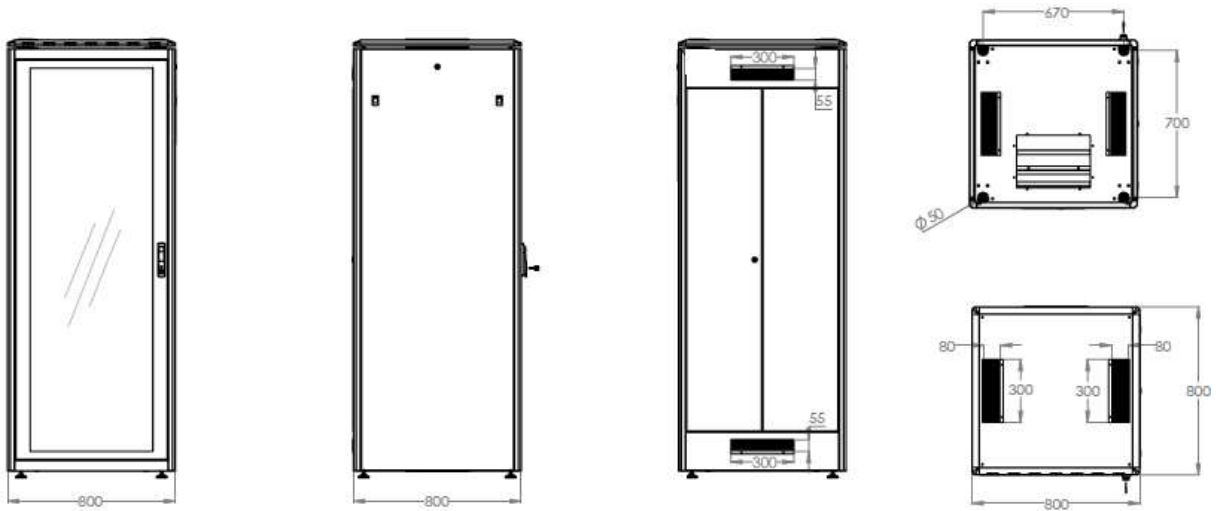

800 mm Breite x 1200 mm Tiefe

Art.-Nr.	HE	Farbe
DN-19 42U-8/12-1	42	Grau (RAL 7035)
DN-19 42U-8/12-1B		Schwarz (RAL 9005)
DN-19 47U-8/12-1	47	Grau (RAL 7035)
DN-19 47U-8/12-1B		Schwarz (RAL 9005)

Technische Zeichnungen

Netzwerkschrank Unique Serie - 600 mm Breite x 600 mm Tiefe

Netzwerkschrank Unique Serie - 600 mm Breite x 800 mm Tiefe

Netzwerkschrank Unique Serie - 600 mm Breite x 1000 mm Tiefe

Netzwerkschrank Unique Serie - 600 mm Breite x 1200 mm Tiefe

Netzwerkschrank Unique Serie - 800 mm Breite x 800 mm Tiefe

Netzwerkschrank Unique Serie - 800 mm Breite x 1000 mm Tiefe