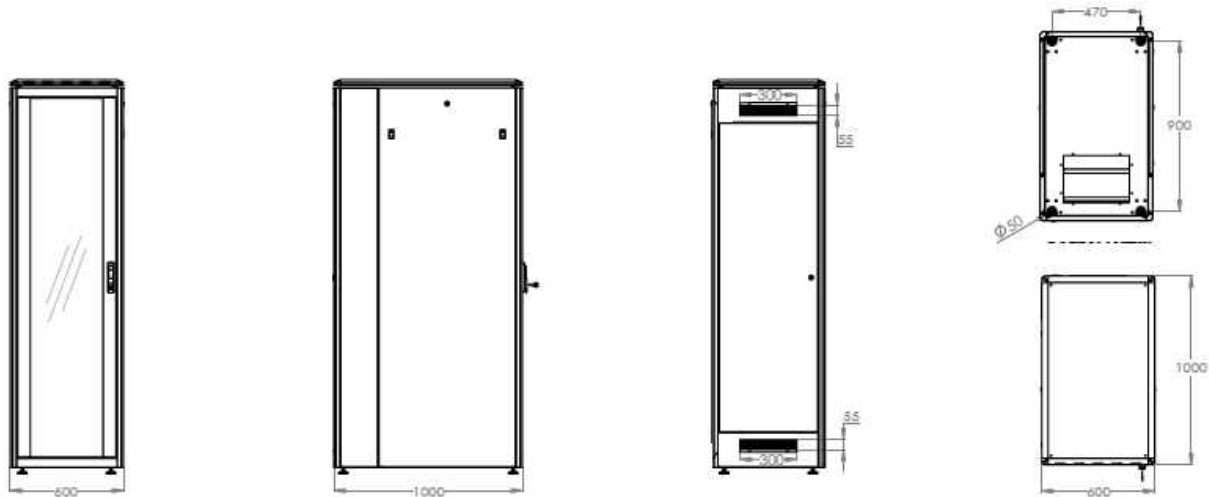

800 mm Breite x 1200 mm Tiefe

Art.-Nr.	HE	Farbe
DN-19 42U-8/12-1	42	Grau (RAL 7035)
DN-19 42U-8/12-1B		Schwarz (RAL 9005)
DN-19 47U-8/12-1	47	Grau (RAL 7035)
DN-19 47U-8/12-1B		Schwarz (RAL 9005)

Technische Zeichnungen

Netzwerkschrank Unique Serie - 600 mm Breite x 600 mm Tiefe

Netzwerkschrank Unique Serie - 600 mm Breite x 800 mm Tiefe

Netzwerkschrank Unique Serie - 600 mm Breite x 1000 mm Tiefe

Netzwerkschrank Unique Serie - 600 mm Breite x 1200 mm Tiefe

Netzwerkschrank Unique Serie - 800 mm Breite x 800 mm Tiefe

Netzwerkschrank Unique Serie - 800 mm Breite x 1000 mm Tiefe