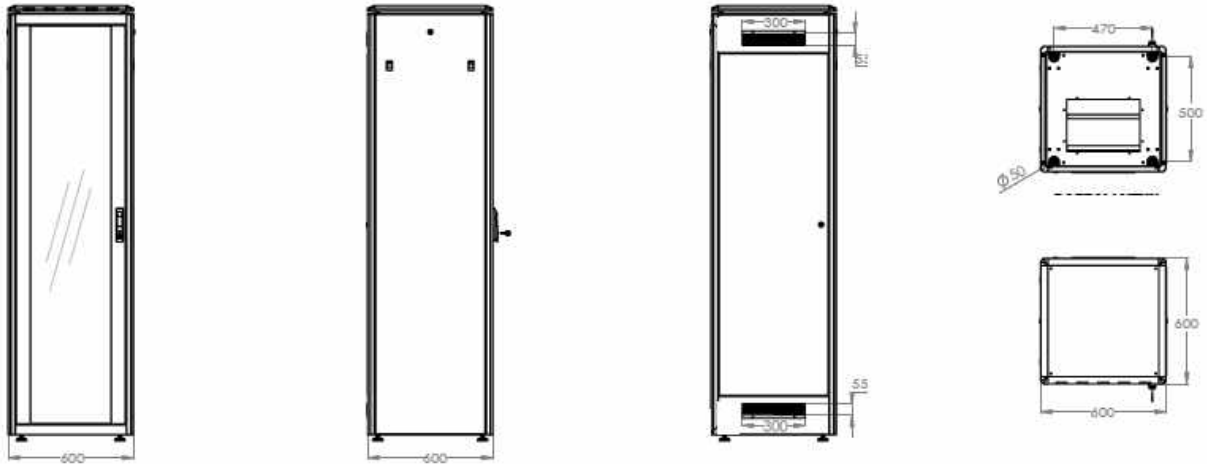

800 mm Breite x 1000 mm Tiefe

Art.-Nr.	HE	Farbe
DN-19 26U-8/10-1	26	Grau (RAL 7035)
DN-19 26U-8/10-B-1		Schwarz (RAL 9005)
DN-19 42U-8/10-1	42	Grau (RAL 7035)
DN-19 42U-8/10-B-1		Schwarz (RAL 9005)
DN-19 47U-8/10-1	47	Grau (RAL 7035)
DN-19 47U-8/10-B-1		Schwarz (RAL 9005)

800 mm Breite x 1200 mm Tiefe

Art.-Nr.	HE	Farbe
DN-19 42U-8/12-1	42	Grau (RAL 7035)
DN-19 42U-8/12-1B		Schwarz (RAL 9005)
DN-19 47U-8/12-1	47	Grau (RAL 7035)
DN-19 47U-8/12-1B		Schwarz (RAL 9005)

Technische Zeichnungen

Netzwerkschrank Unique Serie - 600 mm Breite x 600 mm Tiefe

Netzwerkschrank Unique Serie - 600 mm Breite x 800 mm Tiefe

Netzwerkschrank Unique Serie - 600 mm Breite x 1000 mm Tiefe

Netzwerkschrank Unique Serie - 600 mm Breite x 1200 mm Tiefe

Netzwerkschrank Unique Serie - 800 mm Breite x 800 mm Tiefe

Netzwerkschrank Unique Serie - 800 mm Breite x 1000 mm Tiefe