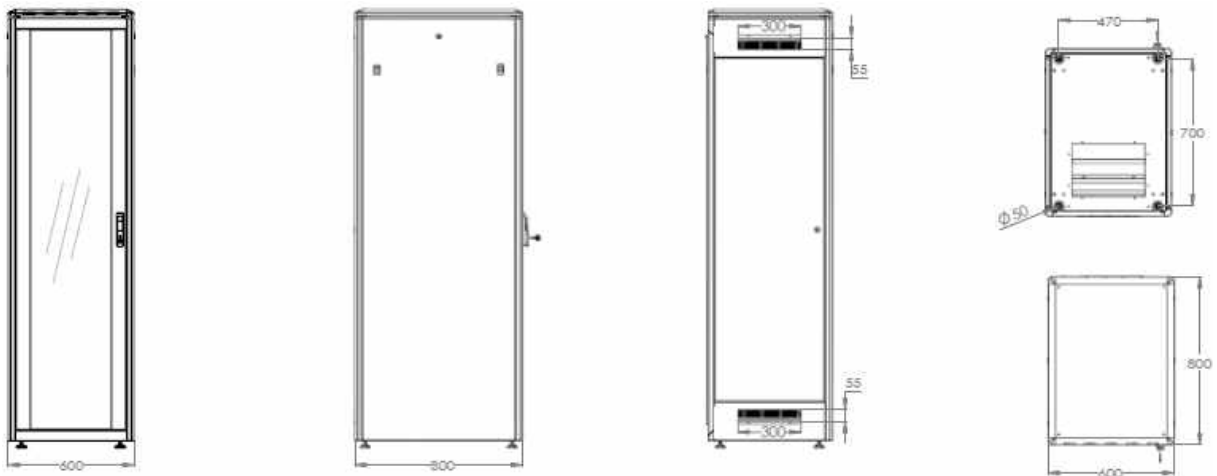

800 mm Breite x 1000 mm Tiefe

Art.-Nr.	HE	Farbe
DN-19 26U-8/10-1	26	Grau (RAL 7035)
DN-19 26U-8/10-B-1		Schwarz (RAL 9005)
DN-19 42U-8/10-1	42	Grau (RAL 7035)
DN-19 42U-8/10-B-1		Schwarz (RAL 9005)
DN-19 47U-8/10-1	47	Grau (RAL 7035)
DN-19 47U-8/10-B-1		Schwarz (RAL 9005)

800 mm Breite x 1200 mm Tiefe

Art.-Nr.	HE	Farbe
DN-19 42U-8/12-1	42	Grau (RAL 7035)
DN-19 42U-8/12-1B		Schwarz (RAL 9005)
DN-19 47U-8/12-1	47	Grau (RAL 7035)
DN-19 47U-8/12-1B		Schwarz (RAL 9005)

Technische Zeichnungen

Netzwerkschrank Unique Serie - 600 mm Breite x 600 mm Tiefe

Netzwerkschrank Unique Serie - 600 mm Breite x 800 mm Tiefe

Netzwerkschrank Unique Serie - 600 mm Breite x 1000 mm Tiefe

Netzwerkschrank Unique Serie - 600 mm Breite x 1200 mm Tiefe

Netzwerkschrank Unique Serie - 800 mm Breite x 800 mm Tiefe

Netzwerkschrank Unique Serie - 800 mm Breite x 1000 mm Tiefe