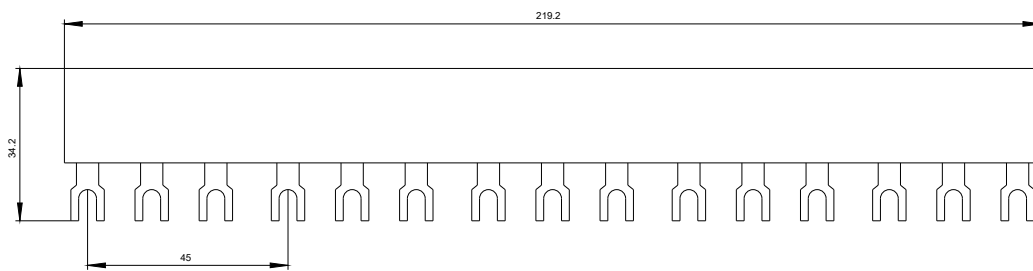

letzte Änderung:

20.11.2020