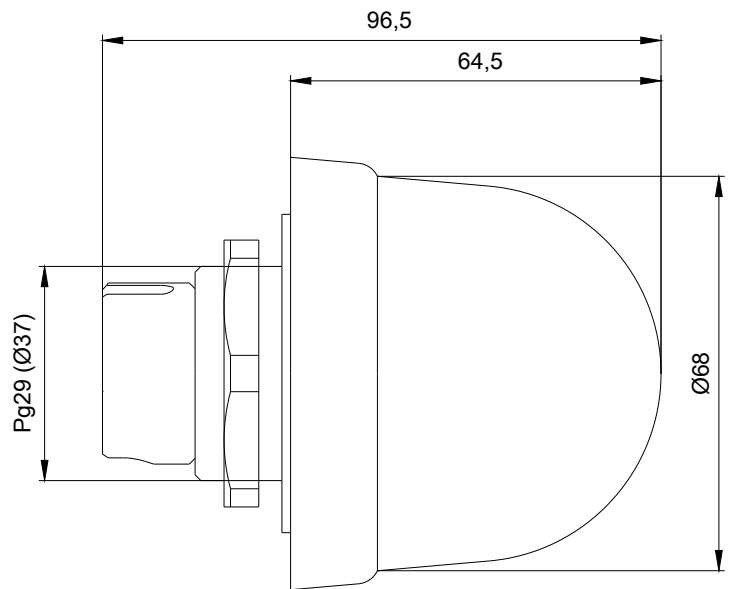

letzte Änderung:

04.11.2020