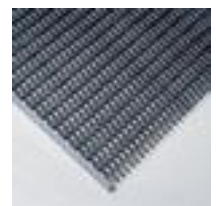

Miltex Schmutzfangmatte

für den Innen- und Außenbereich
geeignet, Länge x Breite 985 x 985
mm, Lauffläche aus Gummi in
schwarz/silber

Artikelnummer: 452625

Miltex Fußmatte

für innen und außen

Schmutzfangmatte

- für den Innen- und Außenbereich geeignet
- Länge x Breite 985 x 985 mm
- Stärke 22 mm
- Lauffläche aus Gummi in schwarz/silber
- Rücken aus Aluminiumleisten
- 10 Jahre Garantie

Technische Details

Arbeitsplatzausstattung	Bodenbelag	Material Lauffläche	Gummi
Bodenbelag	Schmutzfangmatte	Material Rücken	Aluminiumleisten
Einsatzort	Innen- und Außenbereich	Farbe	schwarz/silber

Höhe	22 mm	Garantie	10 Jahre
Länge	985 mm	Gewicht	12 kg
Breite	985 mm		

Zubehör

254778		Rahmen für Schmutzfangmatte, Form Winkel, Länge x Breite 985 x 985 mm, aus Aluminium
452636		Rahmen für Schmutzfangmatte, Form schräg, Länge x Breite 985 x 985 mm, aus Aluminium

Dazu passt auch ...

141643		Schirmständer, Höhe x Durchmesser 385 x 210 mm, aus Edelstahl matt, Wandkonstruktion mit Lochmuster
141723		Prospektständer, Höhe x Breite x Tiefe 1750 x 300 x 300 mm, Passend für 4 x DIN A4, Ablagen mit Acrylscheiben, 4 Ablage(n) aus Stahlblech in silber, Gestell aus Stahl mit schlag- und kratzfester Pulverbeschichtung in anthrazit
509138		Infodisplay, Höhe 730 mm, 1 Rahmen, Rahmen aus Aluminium, Gestell aus Aluminium eloxiert in silber
527161		Garderobenständer, Höhe x Durchmesser 1750 x 390 mm, 5 Hut- und 8 Mantelhaken, Schirmhalter mit Tropfmulde, Aus Stahl, Fuß aus Kunststoff, mit schlag- und kratzfester Pulverbeschichtung in alusilber