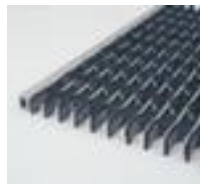

Miltex Schmutzfangmatte

für den Innen- und Außenbereich
geeignet, Länge x Breite 985 x 985
mm, Lauffläche aus Gummi in
schwarz/silber

Artikelnummer: 452625

Miltex Fußmatte

für innen und außen

Schmutzfangmatte

- für den Innen- und Außenbereich geeignet
- Länge x Breite 985 x 985 mm
- Stärke 22 mm
- Lauffläche aus Gummi in schwarz/silber
- Rücken aus Aluminiumleisten
- 10 Jahre Garantie

Technische Details

Arbeitsplatzausstattung	Bodenbelag	Material Lauffläche	Gummi
Bodenbelag	Schmutzfangmatte	Material Rücken	Aluminiumleisten
Einsatzort	Innen- und Außenbereich	Farbe	schwarz/silber

Höhe	22 mm	Garantie	10 Jahre
Länge	985 mm	Gewicht	12 kg
Breite	985 mm		

Zubehör

254778		Rahmen für Schmutzfangmatte, Form Winkel, Länge x Breite 985 x 985 mm, aus Aluminium
452636		Rahmen für Schmutzfangmatte, Form schräg, Länge x Breite 985 x 985 mm, aus Aluminium