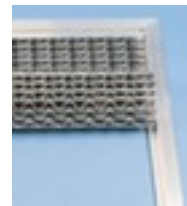

Miltex Schmutzfangmatte

für den Innen- und Außenbereich
geeignet, Länge x Breite 985 x 985
mm, Lauffläche aus Gummi in
schwarz/silber

Artikelnummer: 452625

Miltex Fußmatte

für innen und außen

Schmutzfangmatte

- für den Innen- und Außenbereich geeignet
- Länge x Breite 985 x 985 mm
- Stärke 22 mm
- Lauffläche aus Gummi in schwarz/silber
- Rücken aus Aluminiumleisten
- 10 Jahre Garantie

Technische Details

Arbeitsplatzausstattung	Bodenbelag	Material Lauffläche	Gummi
Bodenbelag	Schmutzfangmatte	Material Rücken	Aluminiumleisten
Einsatzort	Innen- und Außenbereich	Farbe	schwarz/silber

Höhe	22 mm	Garantie	10 Jahre
Länge	985 mm	Gewicht	12 kg
Breite	985 mm		

Zubehör

254778		Rahmen für Schmutzfangmatte, Form Winkel, Länge x Breite 985 x 985 mm, aus Aluminium
452636		Rahmen für Schmutzfangmatte, Form schräg, Länge x Breite 985 x 985 mm, aus Aluminium

Dazu passt auch ...

141643		Schirmständer, Höhe x Durchmesser 385 x 210 mm, aus Edelstahl matt, Wandkonstruktion mit Lochmuster
141723		Prospektständer, Höhe x Breite x Tiefe 1750 x 300 x 300 mm, Passend für 4 x DIN A4, Ablagen mit Acrylscheiben, 4 Ablage(n) aus Stahlblech in silber, Gestell aus Stahl mit schlag- und kratzfester Pulverbeschichtung in anthrazit
509138		Infodisplay, Höhe 730 mm, 1 Rahmen, Rahmen aus Aluminium, Gestell aus Aluminium eloxiert in silber
527161		Garderobenständer, Höhe x Durchmesser 1750 x 390 mm, 5 Hut- und 8 Mantelhaken, Schirmhalter mit Tropfmulde, Aus Stahl, Fuß aus Kunststoff, mit schlag- und kratzfester Pulverbeschichtung in alusilber