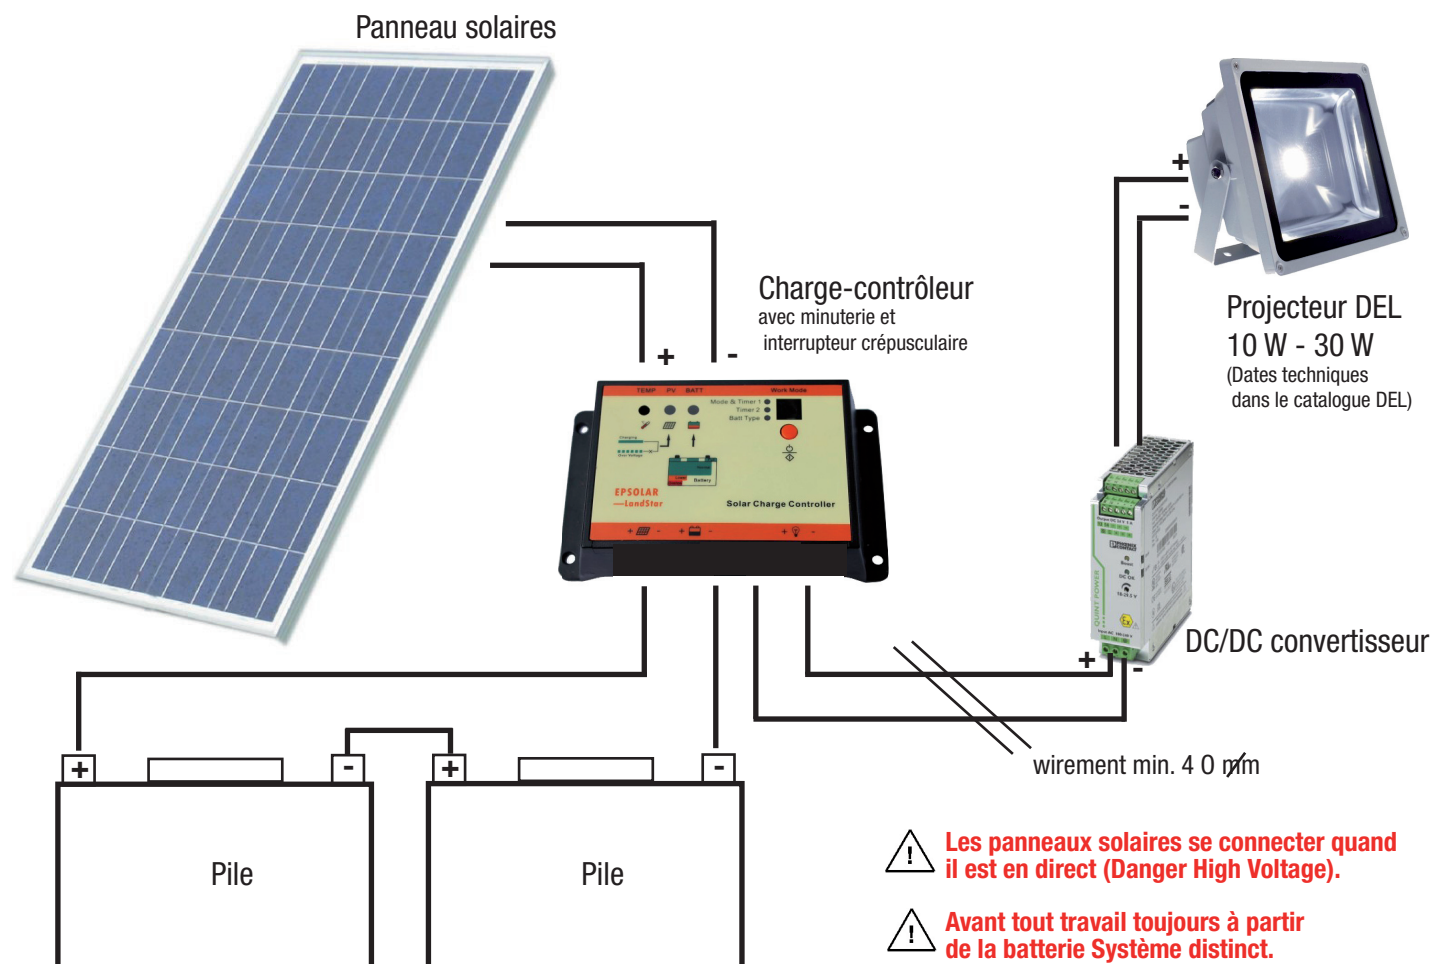

Systèmes solaires SP-45/15 (Solution d'île)

Votre solution idéale pour une indépendance de 15 heures

Solar Panel (SP-45)

Performance max. (Pmax)	45 W
Max. Tension (Vmp)	35.2 V
Max. Stromleistung (Imp)	1.28 A
Court-circuit (Isc)	1.45 A
La tension du système max.	DC 1000V
Fusible max.	15 A
Dimension	660 x 550 x 35 mm
Poids	4.8 kg
Classe d'application	Class A
NOCT (Air 20°C, Sun 1KW/m², Wind 1m/s)	

Lade-Controller (LS1024RP)

Courant	10 A
Tension	12V/24V Auto
Temp. de travail	- 35°C jusqu'à + 55°C
Minuterie + Interrupteur crépusculaire	oui
Dimension	145 x 69 x 31 mm
Poids	0.3 kg

Pile (LC-CA1215P)

Capacité nominale	20 hour rate 15.04 Ah
Tension	12 V DC
Temp. de travail	- 15°C jusqu'à + 40°C
Dimension	151 x 98 x 94 mm
Poids	4.2 kg

DC/CD Convertisseur (DC/DC Wandler 24V)

Plage de tension d'entrée	18 V DC jusqu'à 32V DC
Consommation de courant	7 A
Plage de tension de sortie	18 V DC jusqu'à 29.5 V DC
Courant de sortie nominal I_N 5 A	
Temp. de travail	- 25°C jusqu'à + 70°C
Protection	IP20 / III