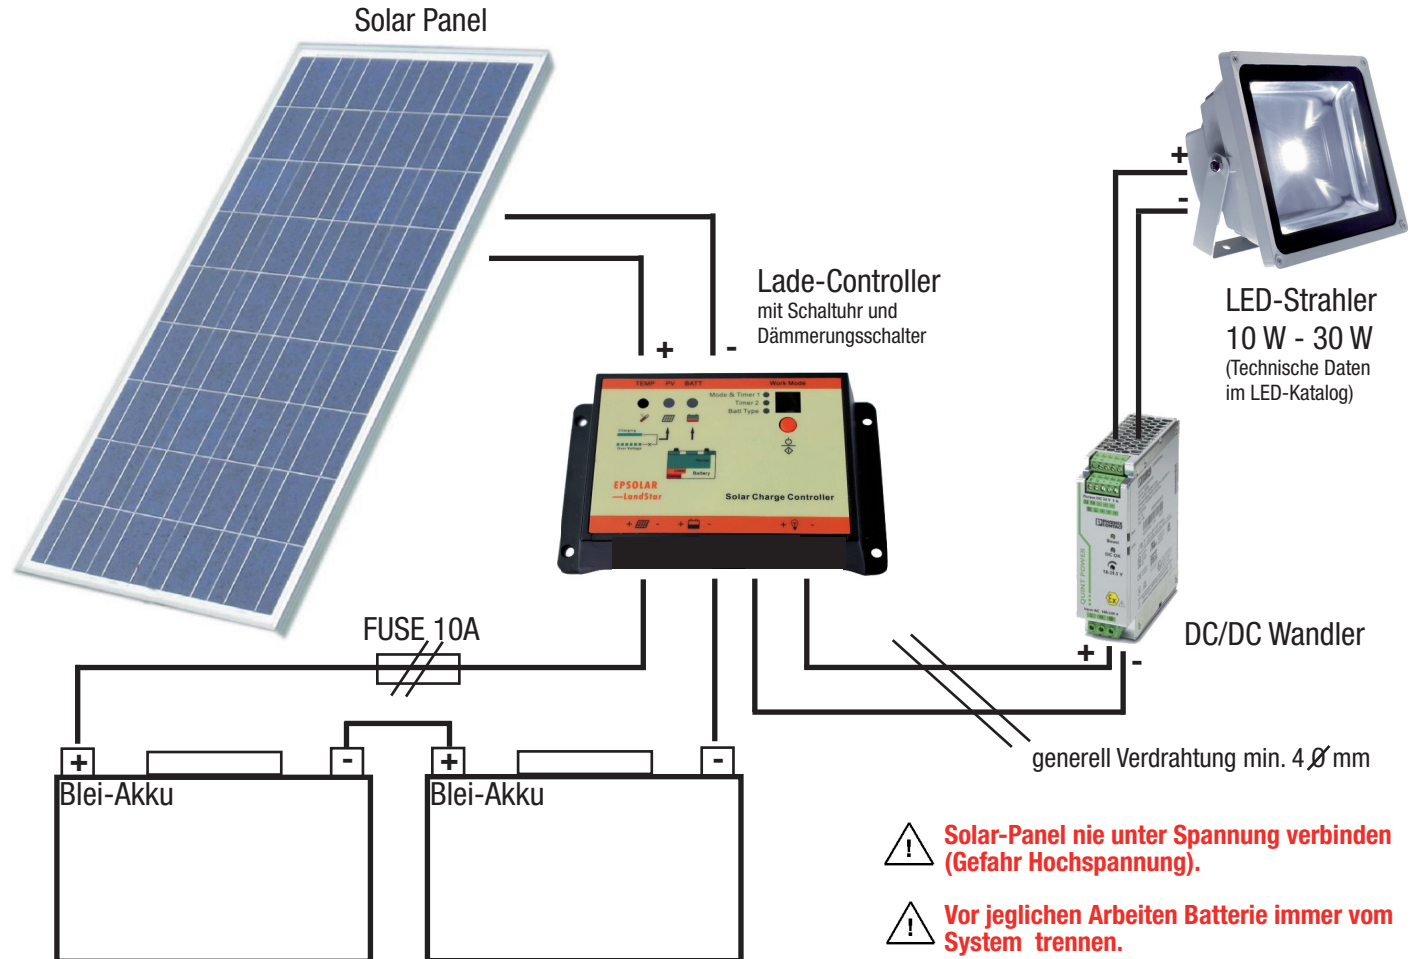

## Solar System SP-45/15 (Insel-Lösung)

Ihre ideale Lösung für eine 15-stündige Unabhängigkeit

### Solar Panel (SP-45)

Max. Leistung (Pmax)	45 W
Max. Leistungsspannung (Vmp)	35.2 V
Max. Stromleistung (Imp)	1.28 A
Kurzschlussstrom (Isc)	1.45 A
Max. Systemspannung	DC 1000V
Max. Vorsicherung	15 A
Abmessung	660 x 550 x 35 mm
Gewicht	4.8 kg
Anwendungsklasse	Class A
NOCT (Air 20°C, Sun 1KW/m <sup>2</sup> , Wind 1m/s)	

### Lade-Controller (LC-1024)

Nennstrom	10 A
Nennspannung	12V/24V Auto
Betriebstemperatur	- 35°C bis + 55°C
Schaltuhr + Dämmerung	ja
Abmessung	145 x 69 x 31 mm
Gewicht	0.3 kg

### Lade-Controller (LS1024RP)

Courant	10 A
Tension	12V/24V Auto
Temp. de travail	- 35°C jusqu'à + 55°C
Minuterie + Interrupteur crépusculaire	oui
Dimension	145 x 69 x 31 mm
Poids	0.3 kg