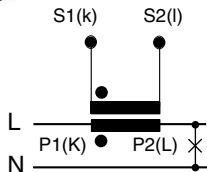

CTD-1X

- (*) On request
- (*) A richiesta
- (*) Auf Anfrage
- (*) Sur demande
- (*) Opcional

CARLO GAVAZZI

Automation Components

CARLO GAVAZZI

CTD SERIES ML Cod.8020835

Carlo Gavazzi Controls SpA,
Via Safforze, 8 - 32100
Belluno (Italy)
Tel. +39 0437 931000,
Fax +39 0437 931021

CTD-2X, CTD-3X, CTD-4X