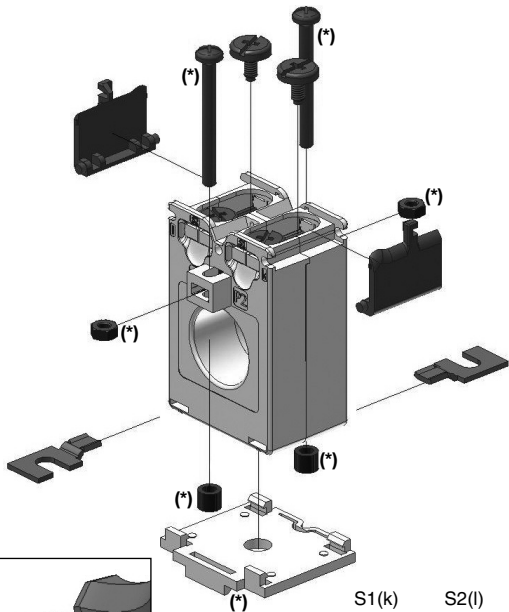

CTD-1X

- (*) On request
- (*) A richiesta
- (*) Auf Anfrage
- (*) Sur demande
- (*) Opcional

CARLO GAVAZZI

Automation Components

CARLO GAVAZZI

CTD SERIES ML Cod.8020835

Carlo Gavazzi Controls SpA,
Via Safforze, 8 - 32100
Belluno (Italy)
Tel. +39 0437 931000,
Fax +39 0437 931021

CTD-2X, CTD-3X, CTD-4X