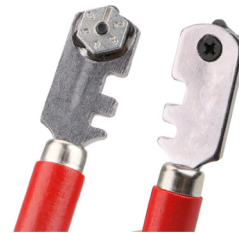

CORTACRISTALES

DESCRIPCIÓN:

Cortacristales cromado de 6 ruedas con mando de madera rojo.

CARACTERÍSTICAS PRINCIPALES:

- Grosor de corte: 6 - 12 mm.
- Mango madera color rojo.
- 6 rulinas.
- Cromado.
- Medida: 130 mm.

Modelo	CORTACRISTALES
Código	MT 68 740
Mango	Madera
Grosor de corte (mm)	6 - 12
Medida (mm)	130