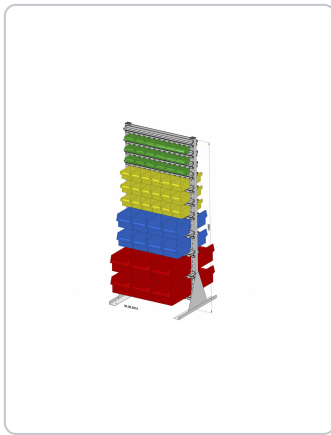

Regał stojący dwustronny na 100 szt. pudełek przezroczystych z PS

powłoka proszkowa kolor: jasnoszary, 720x1585 mm

Opis:

Regały stojące 720 x 1 585 mm, ze stabilnej blachy stalowej z powłoką proszkową, dwustronnie wyposażone w 22 zaczepianych szyn na 100 szt. pudełek przezroczystych PS, kolor: jasnoszary

- obustronne, z przezroczystymi pudełkami magazynowymi z polistyrenu, 100 szt.
- powłoka proszkowa
- stabilna, łączona śrubami konstrukcja stalowa, niewywrotna, wyposażona w listwy zaczepiane
- 22 zaczepianych listew – szerokość 704 mm
- udźwig 40 kg na każdą zaczepianą listwę
- Wyposażenie pudełek przezroczystych: 36 x PS, wielkość 1, kolor: zielony, 36 x PS, wielkość 2, kolor: żółty, 16 x PS, wielkość 3, kolor: niebieski, 12 x PS, wielkość 4, kolor: czerwony
- b = szerokość = 720 mm; h = wysokość = 1 585 mm

Informacje:

Produkt

Numer produktu	782060
GTIN	4007228782066
Taryfa celna	94032080
Jednostka opakowania (JO)	1

Kolor	jasnoszary
Masa (kg)	45,68

Opakowanie zewnętrzne

Zawartość w liczbie sztuk	1
D x S x W (mm)	__ LAENGE_KARTON __ x __ BREITE_KARTON __ x __ HOEHE_KARTON __