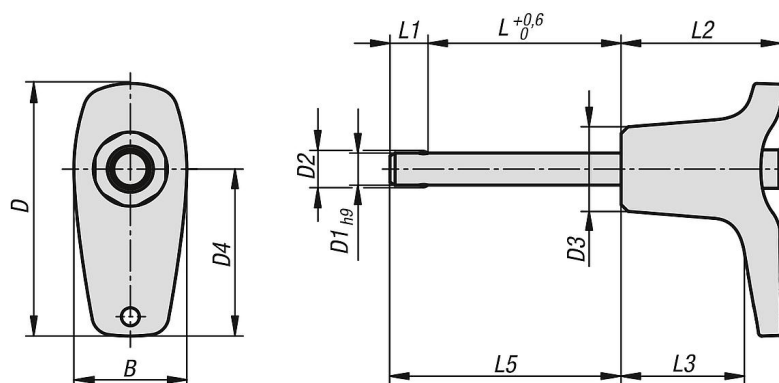

Trzpień montażowe z uchwytem L

Rysunki

Przegląd artykułów

Trzpień montażowe z uchwytem L

Nr Zamówienia	Kolor komponentów	B	D	D1	D2	D3	D4	L	L1	L2	L3	L5	Otwór ustalający H11	Siła ścinania podwójnego maks.kN
K0792.102605010	czarny	17,6	39,3	5	5,5	13,2	26	10	5,9	25	19,2	15,9	5	15
K0792.102605015	czarny	17,6	39,3	5	5,5	13,2	26	15	5,9	25	19,2	20,9	5	15
K0792.102605020	czarny	17,6	39,3	5	5,5	13,2	26	20	5,9	25	19,2	25,9	5	15
K0792.102605025	czarny	17,6	39,3	5	5,5	13,2	26	25	5,9	25	19,2	30,9	5	15
K0792.102605030	czarny	17,6	39,3	5	5,5	13,2	26	30	5,9	25	19,2	35,9	5	15
K0792.102606010	czarny	17,6	39,3	6	6,85	13,2	26	10	6,8	25	19,2	16,8	6	22
K0792.102606015	czarny	17,6	39,3	6	6,85	13,2	26	15	6,8	25	19,2	21,8	6	22
K0792.102606020	czarny	17,6	39,3	6	6,85	13,2	26	20	6,8	25	19,2	26,8	6	22
K0792.102606025	czarny	17,6	39,3	6	6,85	13,2	26	25	6,8	25	19,2	31,8	6	22
K0792.102606030	czarny	17,6	39,3	6	6,85	13,2	26	30	6,8	25	19,2	36,8	6	22
K0792.102606035	czarny	17,6	39,3	6	6,85	13,2	26	35	6,8	25	19,2	41,8	6	22
K0792.102606040	czarny	17,6	39,3	6	6,85	13,2	26	40	6,8	25	19,2	46,8	6	22
K0792.102606045	czarny	17,6	39,3	6	6,85	13,2	26	45	6,8	25	19,2	51,8	6	22
K0792.102606050	czarny	17,6	39,3	6	6,85	13,2	26	50	6,8	25	19,2	56,8	6	22
K0792.103508020	czarny	23	52,2	8	9,5	17,3	35,4	20	7,8	33	24,2	27,8	8	38
K0792.103508025	czarny	23	52,2	8	9,5	17,3	35,4	25	7,8	33	24,2	32,8	8	38
K0792.103508030	czarny	23	52,2	8	9,5	17,3	35,4	30	7,8	33	24,2	37,8	8	38
K0792.103508035	czarny	23	52,2	8	9,5	17,3	35,4	35	7,8	33	24,2	42,8	8	38
K0792.103508040	czarny	23	52,2	8	9,5	17,3	35,4	40	7,8	33	24,2	47,8	8	38
K0792.103508045	czarny	23	52,2	8	9,5	17,3	35,4	45	7,8	33	24,2	52,8	8	38
K0792.103508050	czarny	23	52,2	8	9,5	17,3	35,4	50	7,8	33	24,2	57,8	8	38
K0792.103510020	czarny	23	52,2	10	12	17,3	35,4	20	8,9	33	24,2	28,9	10	60
K0792.103510025	czarny	23	52,2	10	12	17,3	35,4	25	8,9	33	24,2	33,9	10	60
K0792.103510030	czarny	23	52,2	10	12	17,3	35,4	30	8,9	33	24,2	38,9	10	60
K0792.103510035	czarny	23	52,2	10	12	17,3	35,4	35	8,9	33	24,2	43,9	10	60
K0792.103510040	czarny	23	52,2	10	12	17,3	35,4	40	8,9	33	24,2	48,9	10	60
K0792.103510045	czarny	23	52,2	10	12	17,3	35,4	45	8,9	33	24,2	53,9	10	60
K0792.103510050	czarny	23	52,2	10	12	17,3	35,4	50	8,9	33	24,2	58,9	10	60
K0792.103510060	czarny	23	52,2	10	12	17,3	35,4	60	8,9	33	24,2	68,9	10	60
K0792.104712025	czarny	33	70,2	12	14,5	26,3	47	25	9,9	39,5	28,4	34,9	12	86
K0792.104712030	czarny	33	70,2	12	14,5	26,3	47	30	9,9	39,5	28,4	39,9	12	86
K0792.104712035	czarny	33	70,2	12	14,5	26,3	47	35	9,9	39,5	28,4	44,9	12	86
K0792.104712040	czarny	33	70,2	12	14,5	26,3	47	40	9,9	39,5	28,4	49,9	12	86
K0792.104712045	czarny	33	70,2	12	14,5	26,3	47	45	9,9	39,5	28,4	54,9	12	86
K0792.104712050	czarny	33	70,2	12	14,5	26,3	47	50	9,9	39,5	28,4	59,9	12	86
K0792.104712060	czarny	33	70,2	12	14,5	26,3	47	60	9,9	39,5	28,4	69,9	12	86
K0792.104712070	czarny	33	70,2	12	14,5	26,3	47	70	9,9	39,5	28,4	79,9	12	86
K0792.104712080	czarny	33	70,2	12	14,5	26,3	47	80	9,9	39,5	28,4	89,9	12	86
K0792.104716030	czarny	33	70,2	16	19	26,3	47	30	13,1	39,5	28,4	43,1	16	153
K0792.104716035	czarny	33	70,2	16	19	26,3	47	35	13,1	39,5	28,4	48,1	16	153