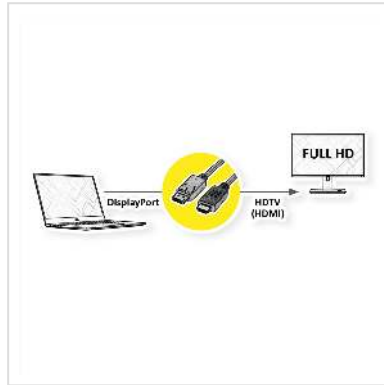

# VALUE DisplayPort Kabel DP - HDTV, ST/ST, schwarz, 1,5 m

Artikelnummer	11.99.5779
Hersteller	VALUE
Hersteller-Art.-Nr.	11.99.5779
EAN (Einzelstück)	7611990191390

**2K**

**DisplayPort nach HDTV Kabel zum Übertragen von Inhalten von beispielsweise Ihrer Grafikkarte (DisplayPort) auf Ihren TV (HDTV) - mit einer Qualität von bis zu 1920x1080 @60Hz, inkl. Audio-Übertragung!**

- HDTV ist der Standard für die digitale Video-Übertragung im TV-/Multimedia-Bereich für z.B.: Anbindung eines TV-Gerätes mit HDMI-Schnittstelle an ein Abspielgerät mit DisplayPort-Anschluss.
- Kabel mit einem DisplayPort- und einem HDTV-Stecker.
- Hinweis: Ein DisplayPort-HDTV-Kabel ist nur in einer Richtung verwendbar: der DisplayPort-Stecker ist nur auf der Datenquellenseite verwendbar (z.B. Grafikkarte).

## Technische Daten

Hersteller	VALUE
Produktgruppe	Kabel
Produkttyp	DP-HDTV-Kabel
Farbe	schwarz
Länge	1.5 m

Übertragungsqualität	DisplayPort v1.1
Max. Auflösung	1920 x 1080 / 1920 x 1200 @60Hz (2K, Full HD)
Stecker Seite 1	DisplayPort Stecker
Stecker Seite 2	HDTV Stecker
Seite 1 Typ des Anschlusses	DisplayPort
Seite 1 Art des Anschlusses	Männlich (Stecker)
Seite 2 Typ des Anschlusses	HDTV
Seite 2 Art des Anschlusses	Männlich (Stecker)
Anwendungsbereich	extern
Kabelschirmung	geschirmt
Gewicht	95 g
Verpackungshöhe	30 mm
Verpackungsbreite	160 mm
Verpackungstiefe	160 mm
Paketgewicht	0.2 kg