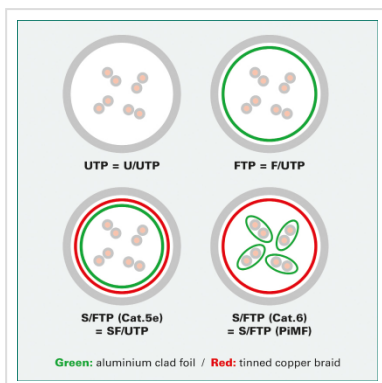

ROLINE S/FTP-(PiMF-) Patchkabel Cat.6A, 10GBit/s, Component Level, LSOH, geel, 1,5 m

Art.nr.	21.15.2824
Fabrikant	ROLINE
Art.nr. fabrikant	21.15.2824
EAN (een stuk)	7611990154128

Kant en klare dubbel afgeschermd (PiMF) Twisted Pair Patchkabel met afgeschermd RJ-45 connectoren aan beide uiteinden. Buigbaar dank zij de aangespoten speciale tule met knikbescherming. Als rangeerkabel in patchkast of als apparaat aansluitkabel in LAN te gebruiken. 1:1 aangesloten volgens EIA/TIA568, 8 aders. Opbouw: 8 aders soepel. Per paar afgeschermd met Polyesterfolie met Alu-laag. Totaalafscherming d.m.v. koperen gevlochten mantel. Hoogwaardige vergulde contacten.

100 % Component level testing

Technische specificaties

Producent	ROLINE
Produkt groep	Twisted Pair Kabel
Produkt type	S/FTP Patchkabel
Kleur	geel
Lengte	1.5 m
Afschermings type	SFTP
Overdracht kwaliteit	Cat6A / Class EA
Component-Level gecertificeerd	ja

Aantal aders	8
Kabel type	Soepel
Crossed	nee
Kleur (Tule)	geel
Kabel LSOH	ja
Connector type RJ45	Standaard