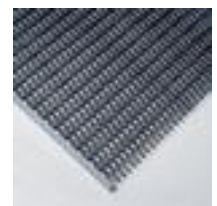

## Miltex Schmutzfangmatte

für den Innen- und Außenbereich  
geeignet, Länge x Breite 985 x 985  
mm, Lauffläche aus Gummi in  
schwarz/silber

Artikelnummer: 452625

## Miltex Fußmatte

für innen und außen

Schmutzfangmatte

- für den Innen- und Außenbereich geeignet
- Länge x Breite 985 x 985 mm
- Stärke 22 mm
- Lauffläche aus Gummi in schwarz/silber
- Rücken aus Aluminiumleisten
- 10 Jahre Garantie

## Technische Details

Arbeitsplatzausstattung	Bodenbelag	Material Lauffläche	Gummi
Bodenbelag	Schmutzfangmatte	Material Rücken	Aluminiumleisten
Einsatzort	Innen- und Außenbereich	Farbe	schwarz/silber

Höhe	22 mm	Garantie	10 Jahre
Länge	985 mm	Gewicht	12 kg
Breite	985 mm		