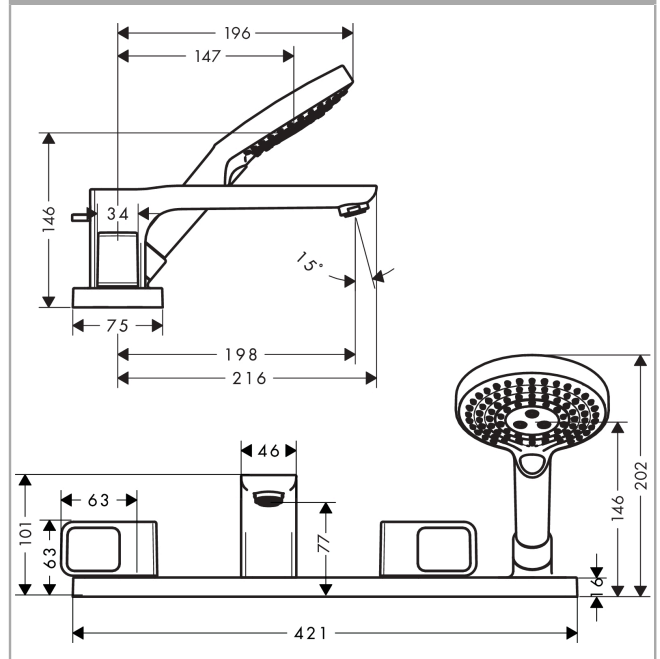

#### Merkmale

- besteht aus: 4-Loch Fliesenrandarmatur, Handbrause, Brauseschlauch, Brausehalter
- 2 Verbraucher
- Ausladung: 198 mm
- Strahlart Armatur: Normalstrahl
- Strahlart Handbrause: Rain, RainAir, WhirlAir
- maximale Ausziehlänge Handbrause: 1,10 m
- maximale Durchflussmenge bei 3 bar: 22 l/min
- Keramikventile heiß/kalt 90°
- Umsteller mit automatischer Rückstellung
- Rückflussverhinderer
- Anschlussgröße: DN15
- Anschlussart: Grundkörper
- Fliesenrandmontage
- min. Betriebsdruck: 1 bar
- max. Betriebsdruck: 10 bar
- PA-IX 8727/ICB

#### Maßzeichnung

**AXOR Urquiola**  
**4-Loch Fliesenrandarmatur**  
 Oberfläche: **Brushed Gold Optic**    Artikelnummer: **11445250**