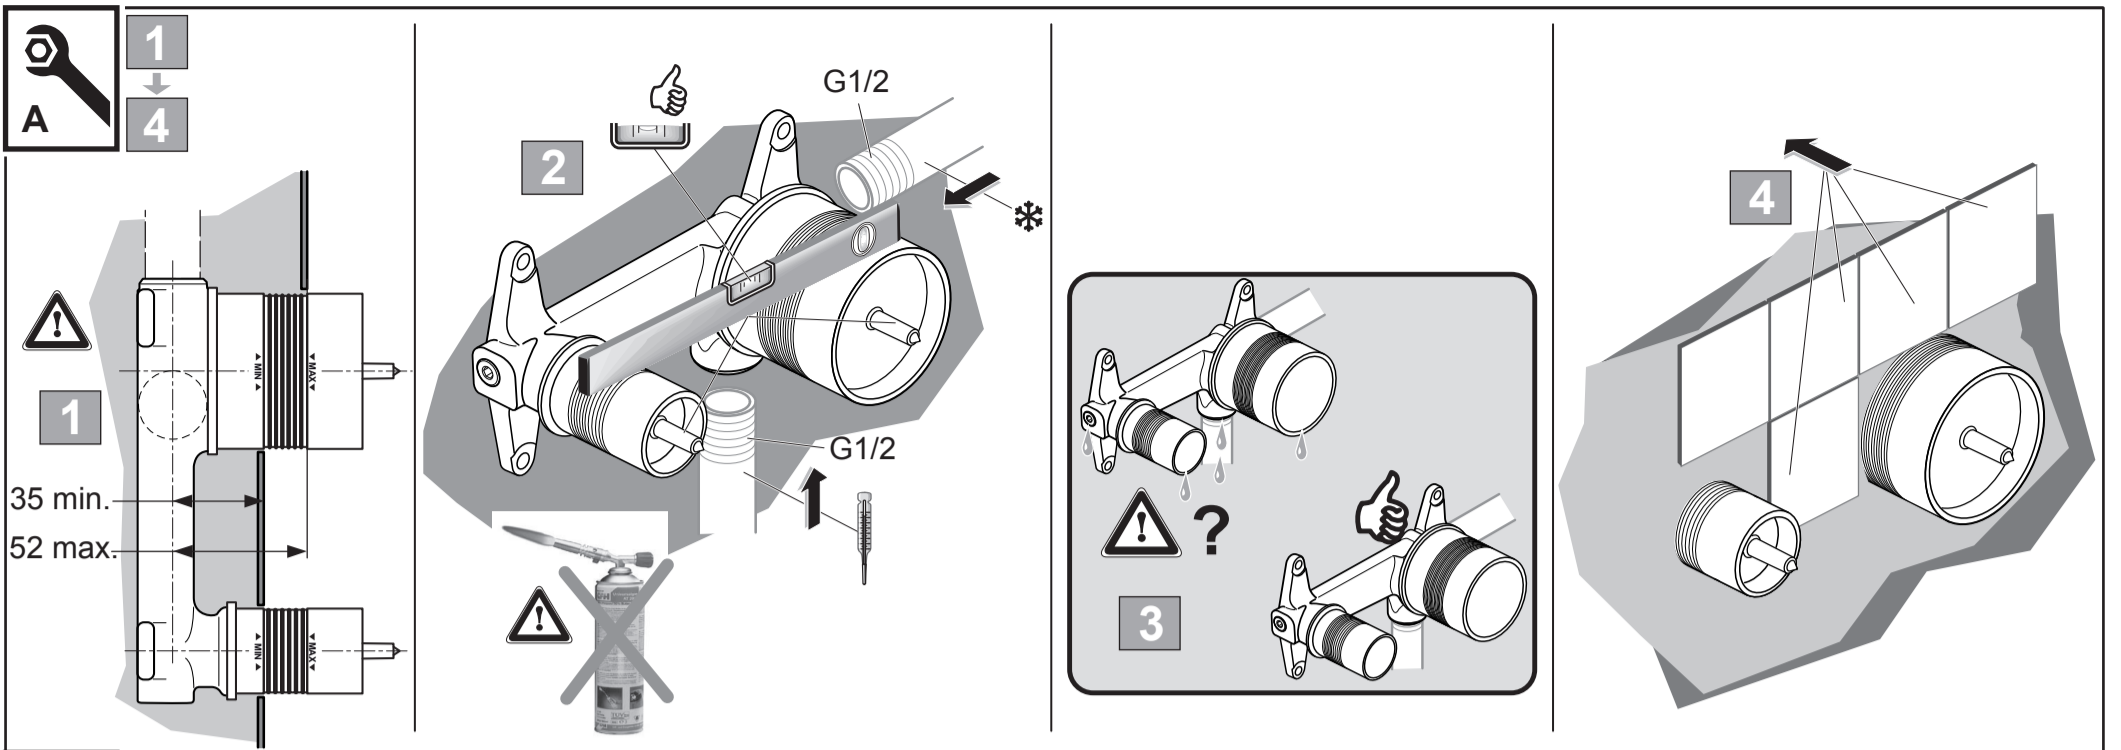

A922755
 Fittings grease
 Graisse de robinetterie
 Grasso per rubinetti Kraanvet
 Grasa de griferia
 Armaturen Fett

	P	bar		0,5		MAX. 10		5		Q (3 bar)
	T	°C		MAX. 80		65		55		l/min
										3,5