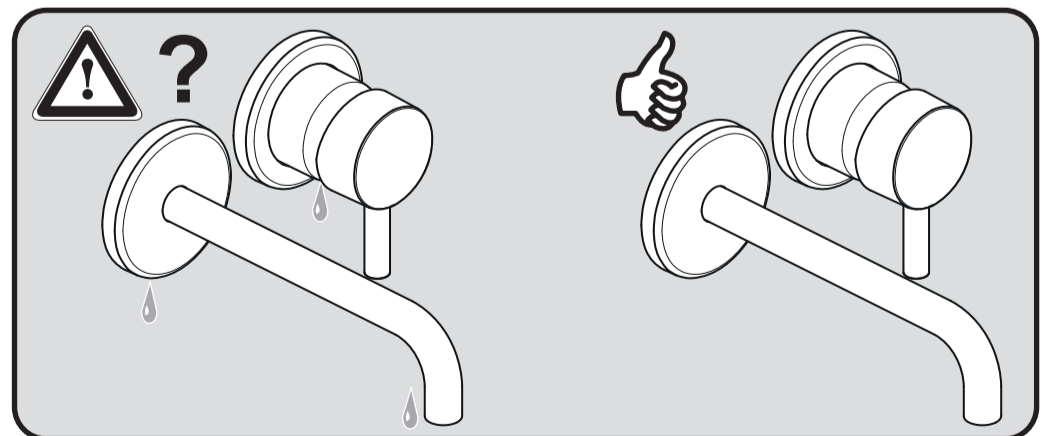

A922755
 Fittings grease
 Graisse de robinetterie
 Grasso per rubinetti Kraanvet
 Grasa de griferia
 Armaturen Fett

	P	bar		0,5		MAX. 10		5		Q (3 bar)
	T	°C		MAX. 80		65		55		l/min
										3,5