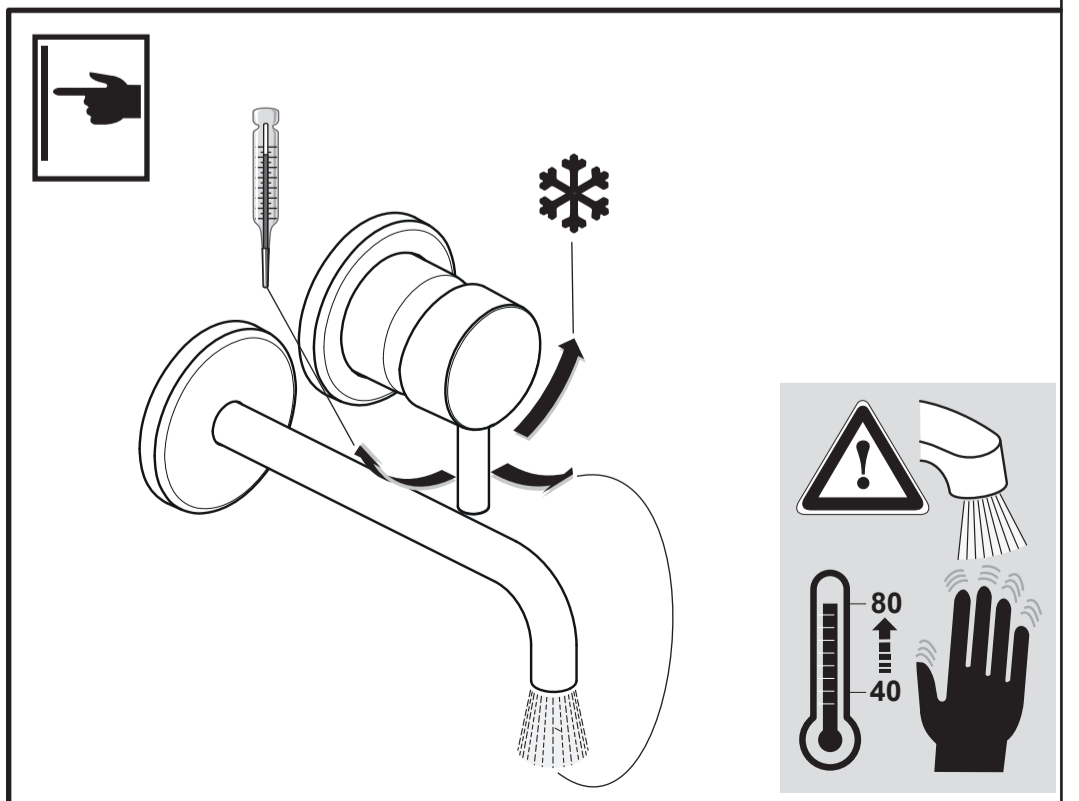

A922755
 Fittings grease
 Graisse de robinetterie
 Grasso per rubinetti Kraanvet
 Grasa de griferia
 Armaturen Fett

	P	bar		0,5		MAX. 10		5		Q (3 bar)
	T	°C		MAX. 80		65		55		l/min
										3,5