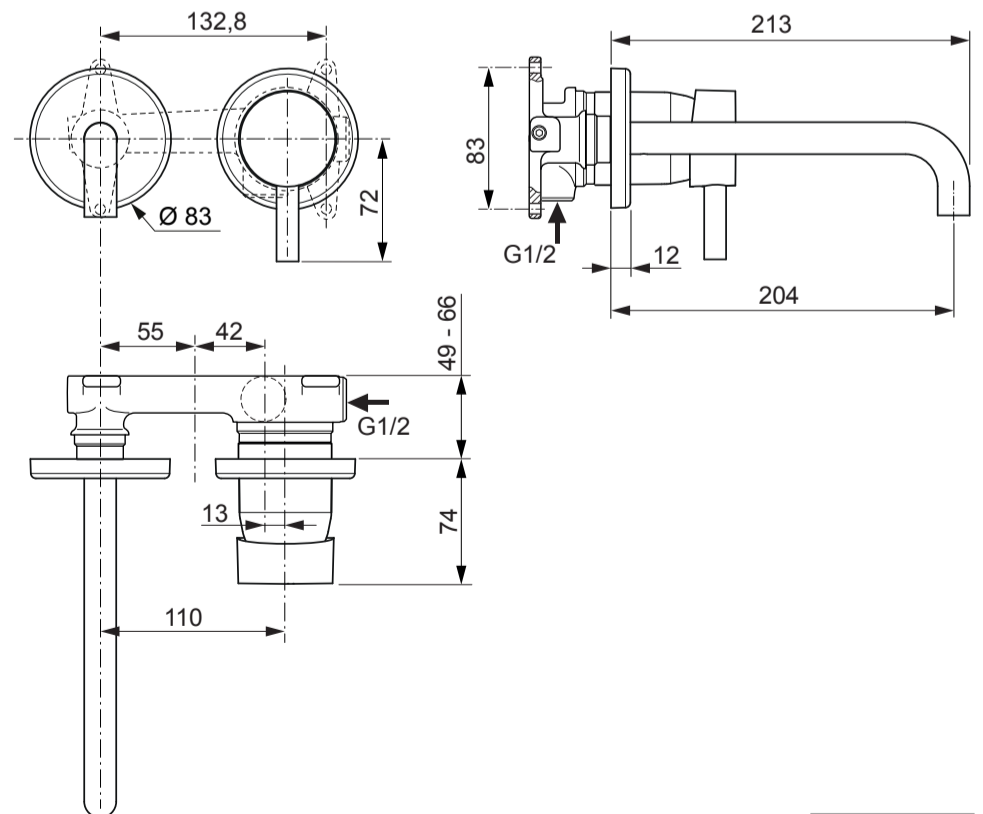

Pos.	Part No.
1	A 962 397 AA
2	A 963 667 NU
3	A 960 893 AA
5	A 963 783 NU
6	A 960 500 NU
7	F 960 966 AA
8	A 962 274 AA
9	B 960 497 NU
10	A 962 270 NU
11	F 960 967 AA
12	A 963 495 NU
16	A 963 526 NU
18	A 963 524 NU
21	F 960 881 NU
22	A 963 548 NU
26	A 860 845 NU
29	F 960 866 NU

Ideal Standard

CERALINE
 A 6938 ..

0321 / A 868 955
 Made in Germany

Ideal Standard International NV
 Corporate Village - Gent Building
 Da Vincilaan 2
 1935 Zaventem
 Belgium

www.idealstandardinternational.com

A922755
 Fittings grease
 Graisse de robinetterie
 Grasso per rubinetti Kraanvet
 Grasa de griferia
 Armaturen Fett

	P	bar		0,5		MAX. 10		5		Q (3 bar)
	T	°C		MAX. 80		65		55		l/min
										3,5