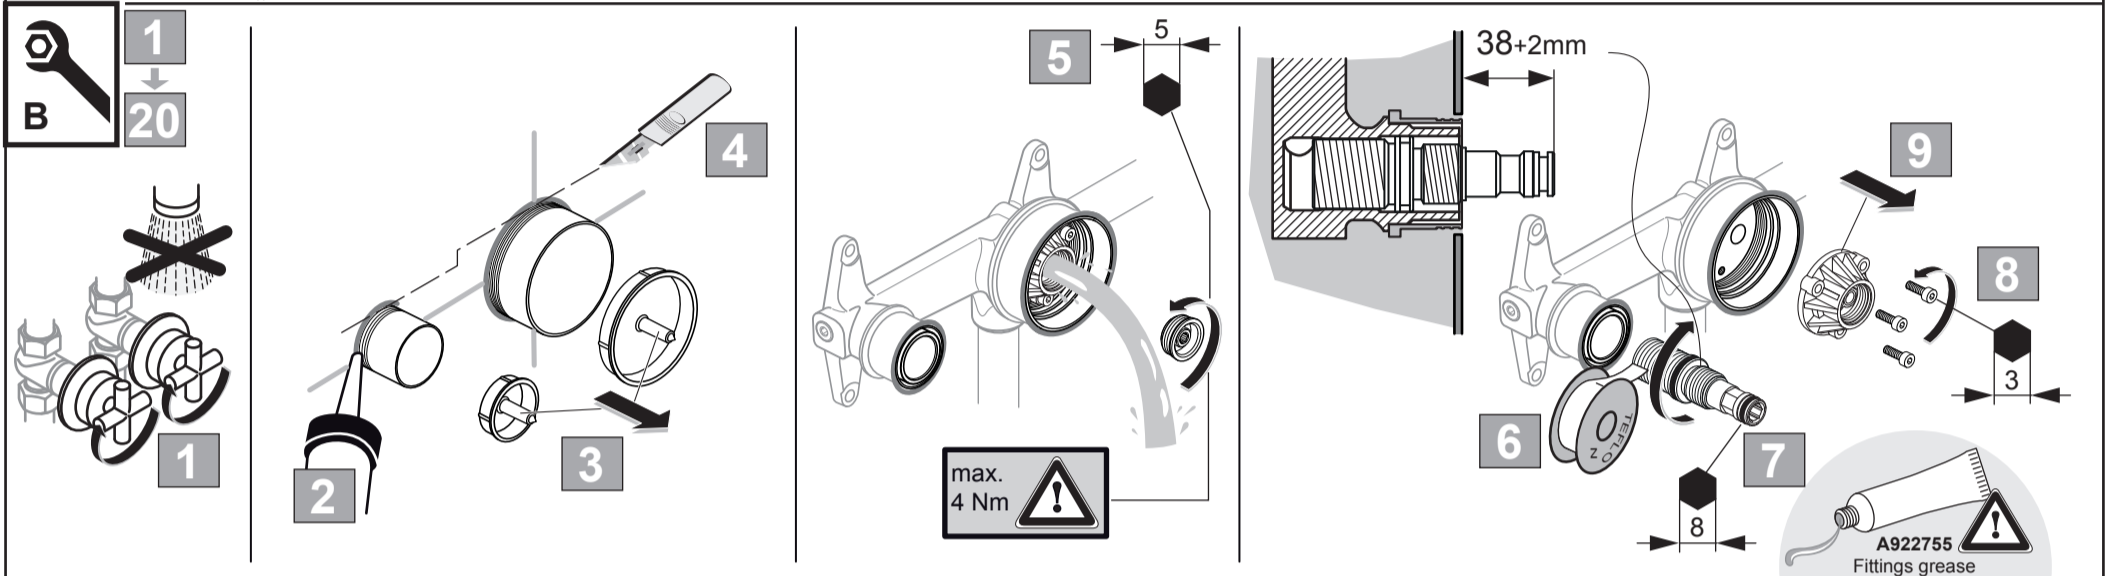

A922755
 Fittings grease
 Graisse de robinetterie
 Grasso per rubinetti Kraanvet
 Grasa de griferia
 Armaturen Fett

	P	bar		0,5		MAX. 10		5		Q (3 bar)
	T	°C		MAX. 80		65		55		l/min
										3,5