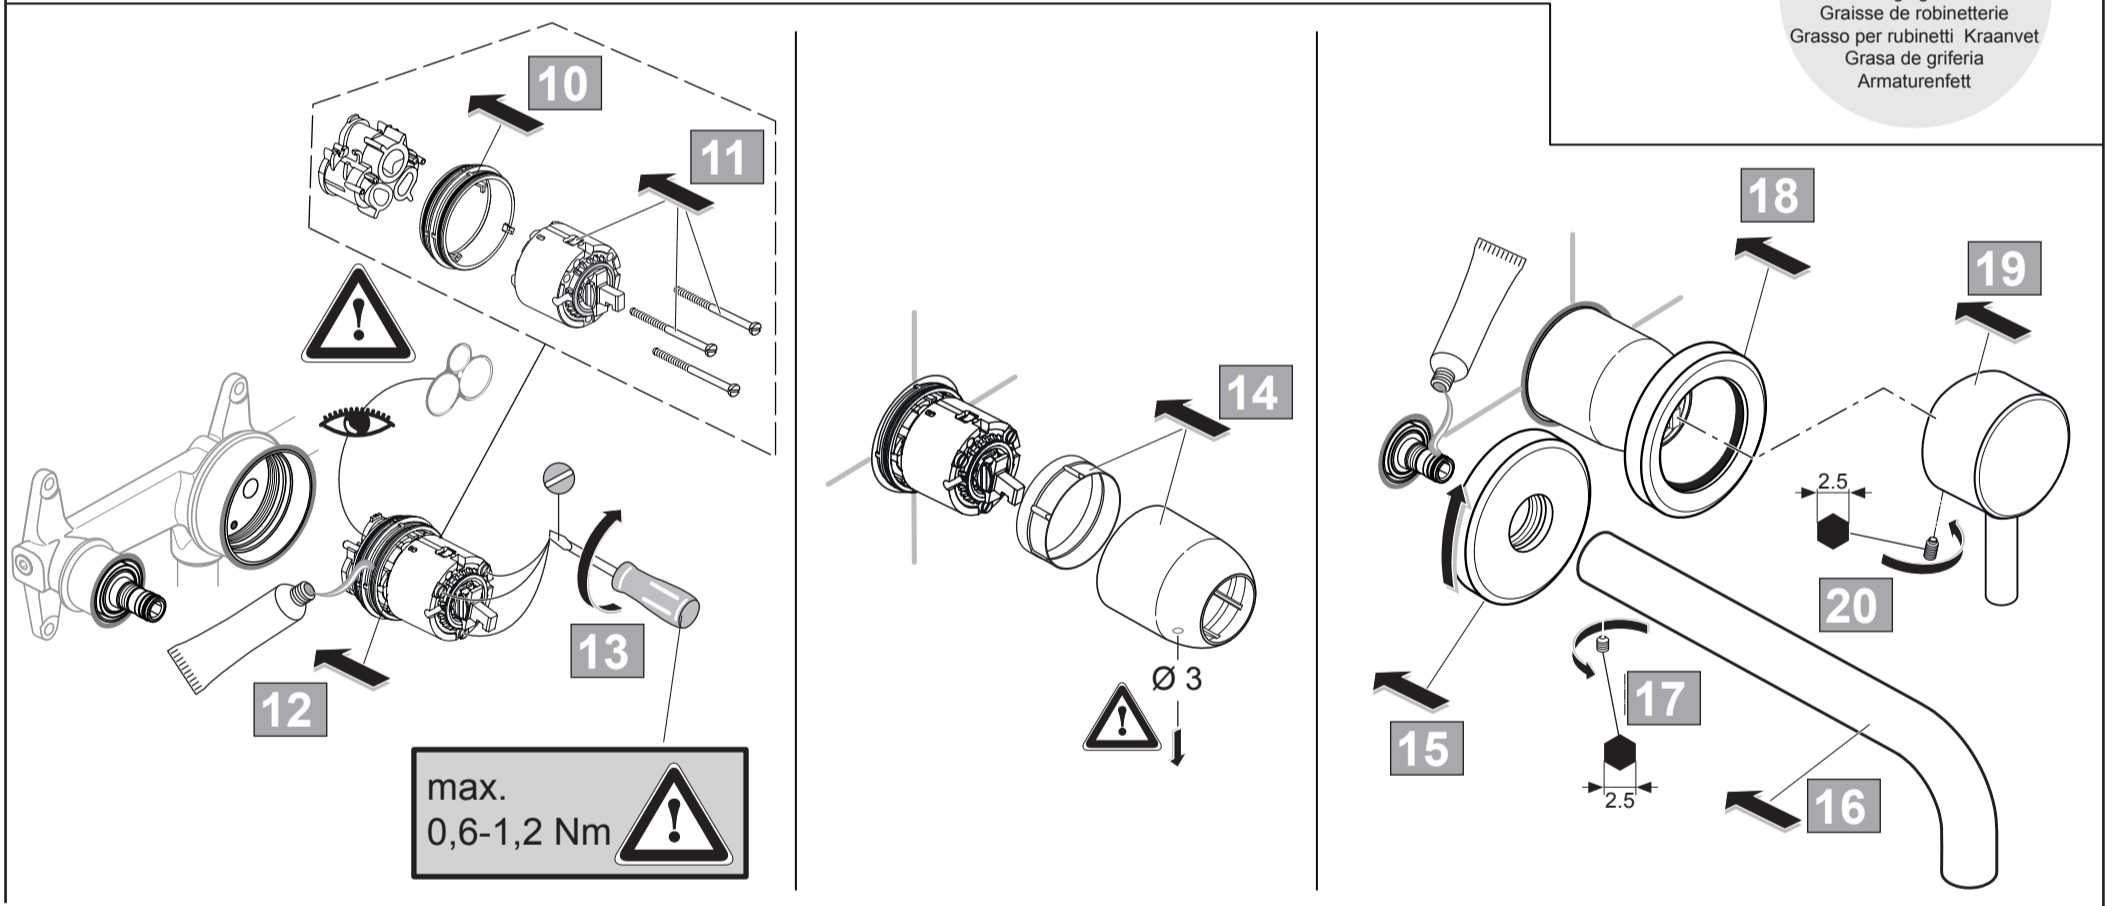

A922755
 Fittings grease
 Graisse de robinetterie
 Grasso per rubinetti Kraanvet
 Grasa de griferia
 Armaturen Fett

	P	bar		0,5		MAX. 10		5		Q (3 bar)
	T	°C		MAX. 80		65		55		l/min
										3,5