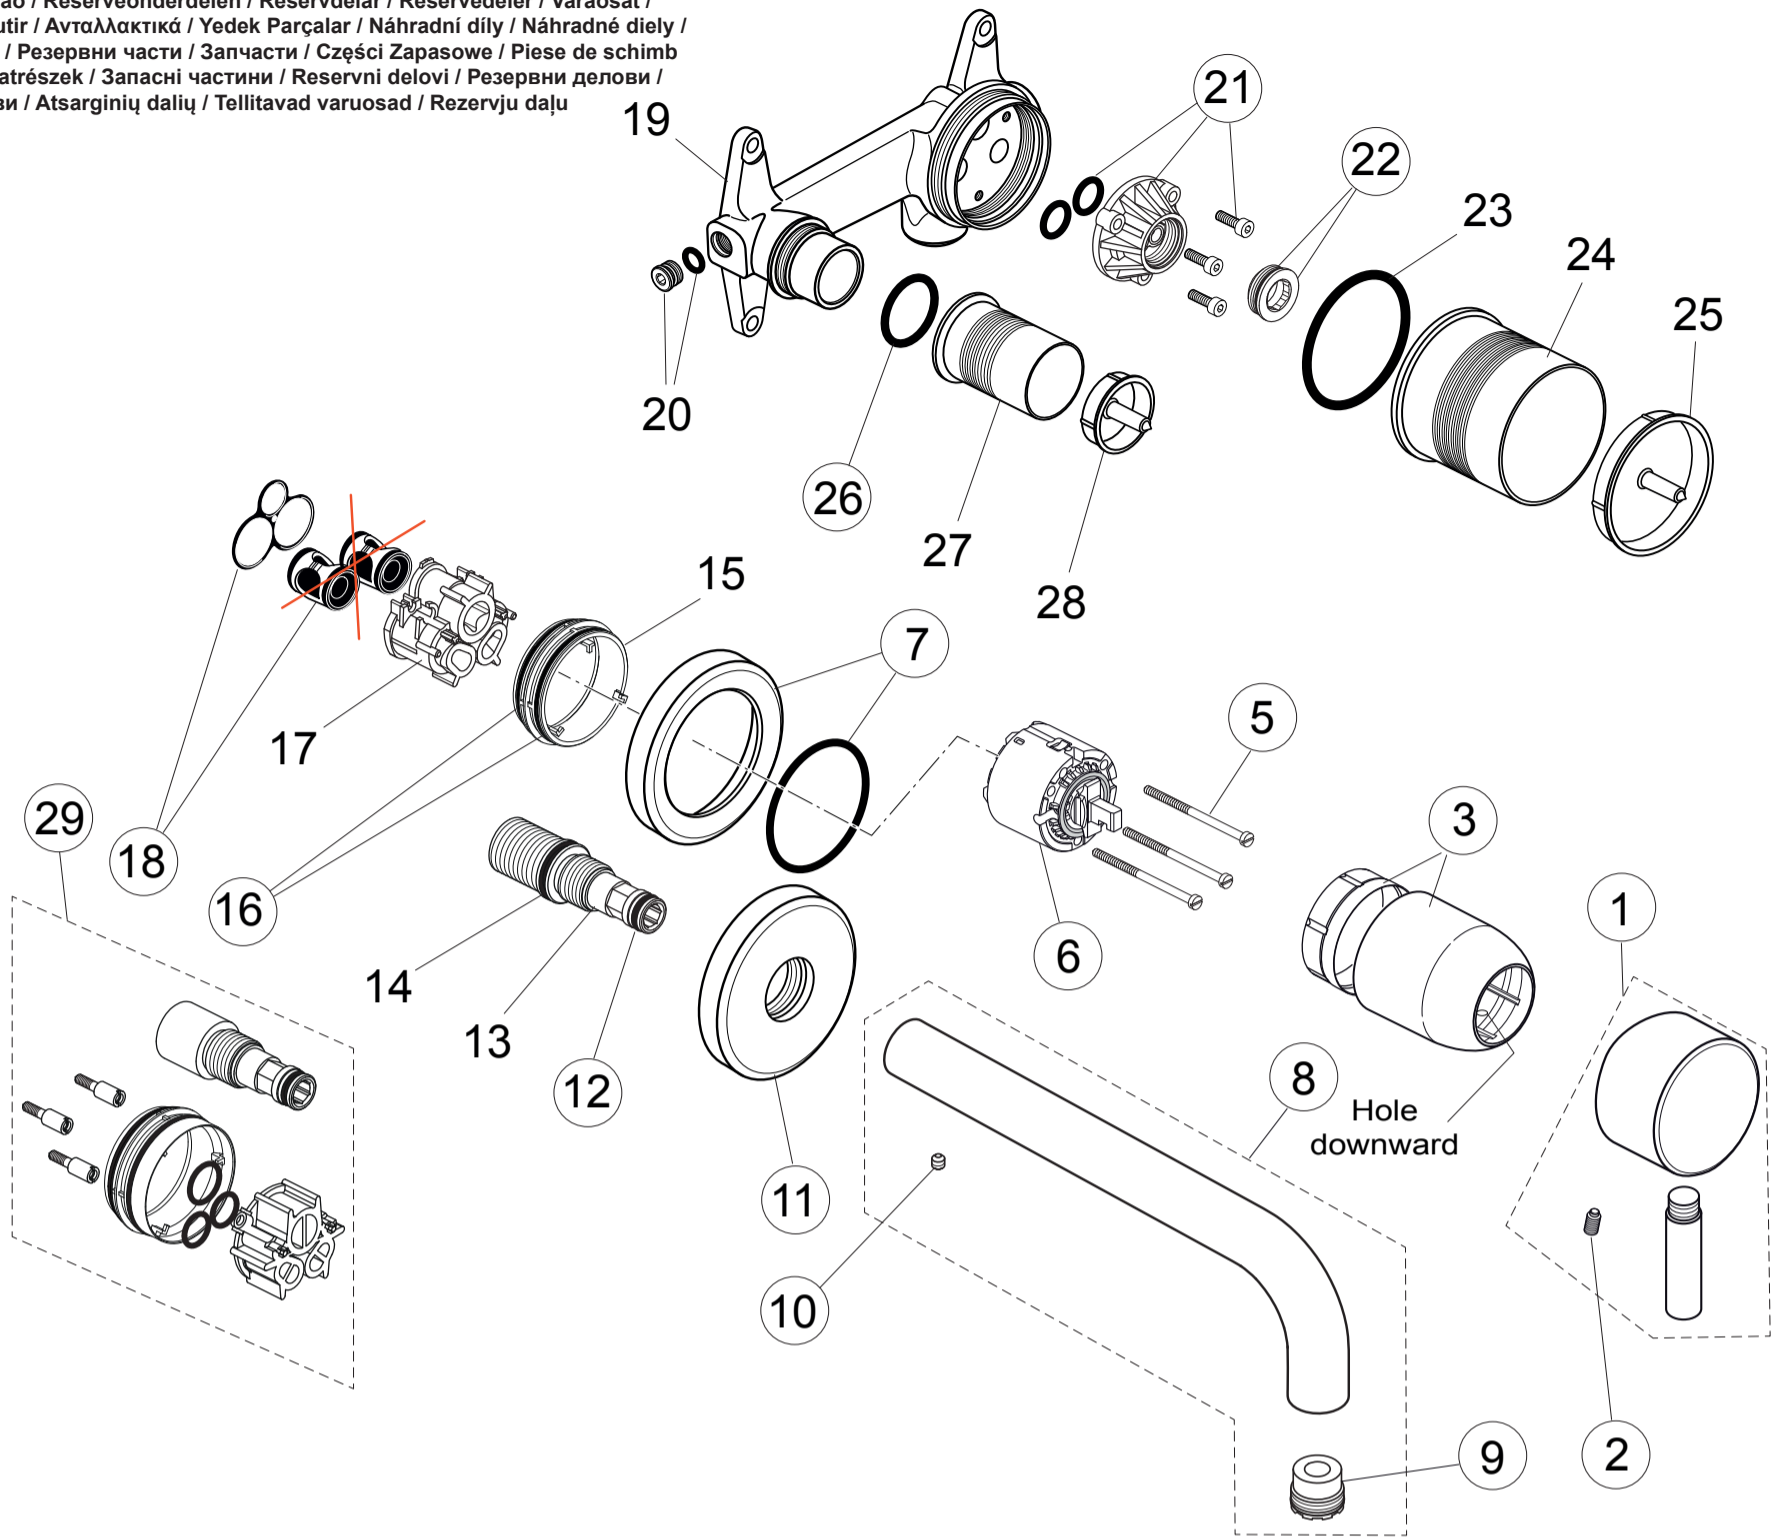

Pos.	Part No.
1	A 962 397 AA
2	A 963 667 NU
3	A 960 893 AA
5	A 963 783 NU
6	A 960 500 NU
7	F 960 966 AA
8	A 962 274 AA
9	B 960 497 NU
10	A 962 270 NU
11	F 960 967 AA
12	A 963 495 NU
16	A 963 526 NU
18	A 963 524 NU
21	F 960 881 NU
22	A 963 548 NU
26	A 860 845 NU
29	F 960 866 NU

Ideal Standard

CERALINE
 A 6938 ..

0321 / A 868 955
 Made in Germany

Ideal Standard International NV
 Corporate Village - Gent Building
 Da Vincilaan 2
 1935 Zaventem
 Belgium

www.idealstandardinternational.com

A922755
 Fittings grease
 Graisse de robinetterie
 Grasso per rubinetti Kraanvet
 Grasa de griferia
 Armaturen Fett

	P	bar		0,5		MAX. 10		5		Q (3 bar)
	T	°C		MAX. 80		65		55		l/min
										3,5