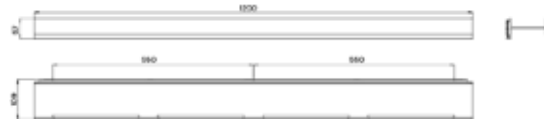

PRODUKTINFORMATION

Duschreling, 1200 mm, 4 Ablaufrinnen schwarz-matt

Art.-Nr.8545 134 05