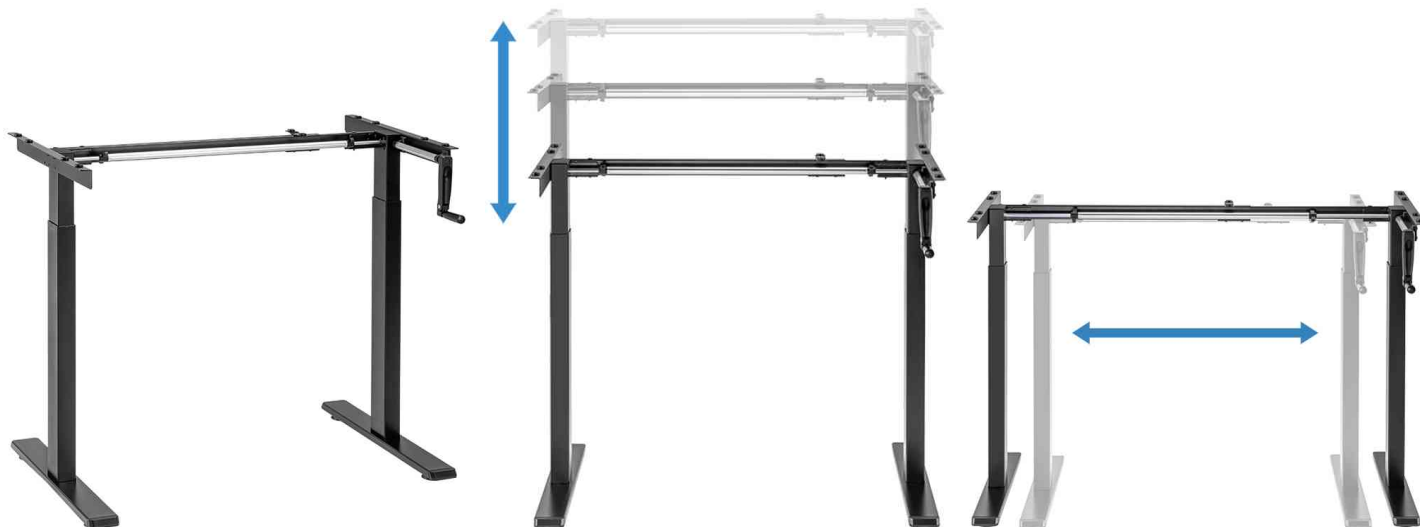

LogiLink®

**Piètement de table, hauteur réglable manuellement****Piètement de table assis/debout avec pieds télescopiques en 2 parties**

- matériau : acier / aluminium / plastique
- largeur réglable pour un grand nombre de largeurs et de tailles de plateau de table
- hauteur de table réglable : 700 — 1.180 mm
- dimensions de plateau conseillées : (L)1.000 — 1.600 x (P)600 — 750 mm (plateau de table non compris)
- manivelle rétractable pour un réglage manuel doux et facile
- 4 pieds réglables en hauteur pour l'ajustement à la majorité des revêtements de sol
- parfait pour le bureau, l'école, la maison et la plupart des environnements de travail • capacité de charge maximale : 60 kg

Piètement de bureau

Piètement de bureau, hauteur réglable

Piètement de bureau, largeur réglable

Visuel de référence: présente le produit en utilisation

Visuel de référence: présente le produit en utilisation

Visuel de référence: présente le produit en utilisation (la livraison s'effectue sans plateau de table)

Produit	Modèle	Dimensions	Matière	Couleur	Numéro de fabricant	Code
Piètement de bureau	réglable en hauteur	(L)1.330 x (P)600 x (H)1.180 mm		noir	E00048	11117832