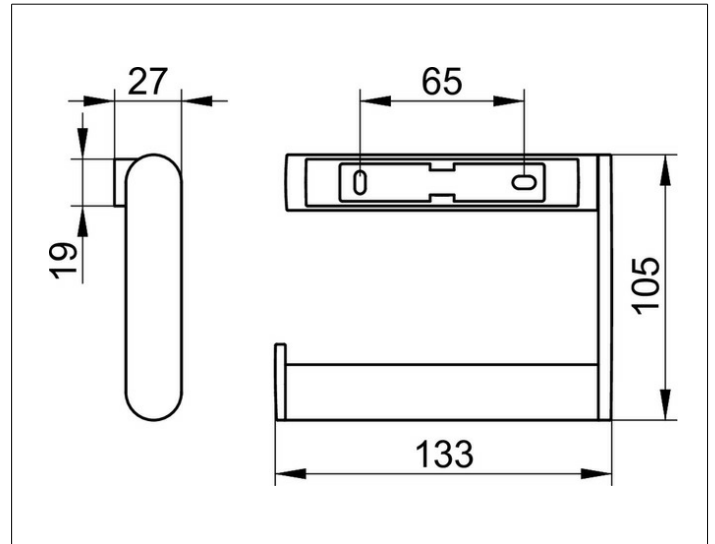

Plan
14962070000 Toilettenpapierhalter

PRODUKT

ZEICHNUNG

PRODUKTBESCHREIBUNG

offene Form
für Rollenbreite 100/120 mm

OBERFLÄCHE

Edelstahl

AUSSCHREIBUNGSTEXT

KEUCO PLAN Toilettenpapierhalter 14962070000
Toilettenpapierhalter aus hochwertigem Edelstahl
in ästhetischem, funktionalem Design, offene Ausführung
für Rollenbreite 100/120 mm
Breite 133 mm, Höhe 105 mm, Ausladung 27 mm
Der Toilettenpapierhalter wird verdeckt angebracht
Lieferung inkl. korrosionsfreiem Befestigungsmaterial