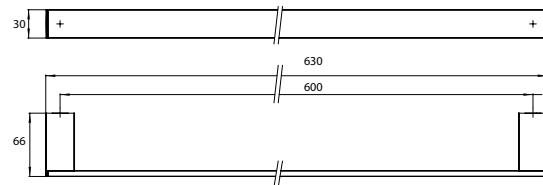

PRODUKTINFORMATION

Badetuchhalter chrom

Art.-Nr.1860 001 60

630 mm