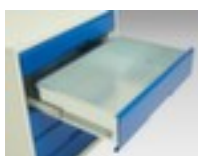

bott **armoire à tiroirs** verso

hauteur x largeur x profondeur 900 x 525 x 550 mm, 6 tiroir(s)

Numéro d'article: 231974

armoire à tiroirs

- hauteur x largeur x profondeur 900 x 525 x 550 mm
- 6 tiroir(s)
- structure en acier

Détails techniques

type de meuble	armoire	couleur du corps	gris clair // RAL7035
type d'armoire	armoire à tiroirs	couleur de la face avant	gris clair // RAL7035
matériau	acier	surface de corps	

hauteur	900 mm	surface de face avant	
largeur	525 mm	blocage d'extension	non
profondeur	550 mm	cloison de séparation médiane	non
nombre de tiroirs	6 pièce	Poids	61,202 kg

Accessoires

233014		couche de mousse, longueur x largeur 525 x 550 mm, en caoutchouc, coloris noir
233033		Rebord antichute, pour armoire à tiroirs, largeur x profondeur 525 x 550 mm, en noir
233438		Plateau supérieur pour armoire à tiroirs, pour armoire largeur x profondeur 525 x 550 mm, en multiplis de hêtre avec finition marron
233440		Plateau supérieur pour armoire à tiroirs, pour armoire largeur x profondeur 525 x 550 mm, en aggloméré avec revêtement en linoléum avec finition gris
233447		kit de séparateurs pour tiroirs, avec 15 compartiments, en polypropylène, coloris gris clair

Cela s'adapte aussi ...

102657		bac à bec, hauteur x largeur x profondeur 50 x 102 x 85 / 70 mm, en polypropylène en vert
217145		dévidoir de ruban adhésif, dévidoir en métal
218389		mallette de secours pour entreprise, remplissage : selon DIN 13157, mallette en plastique coloris orange, avec support mural
230322		tabouret pivotant, assise hauteur x diamètre 410 - 570 x 340 mm, chaise ronde en polyuréthane en noir, structure en aluminium aluminium-argenté, vérin chromé, piètement avec 5 roulettes