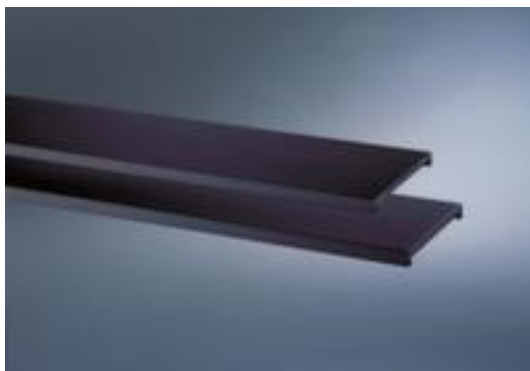

C+P

tablette en acier pour armoire à rideaux

ERGO

pour armoire hauteur x largeur x
profondeur 1980 x 1200 x 420 mm,
force 50 kg, en acier avec laquage
coloris anthracite

ERGO

Numéro d'article: 402342

C+P Tablette ERGO

pour plus de surface de rangement au bureau

tablette en acier pour armoire à rideaux

- pour armoire hauteur x largeur x profondeur 1980 x 1200 x 420 mm
- force 50 kg
- en acier avec laquage coloris anthracite