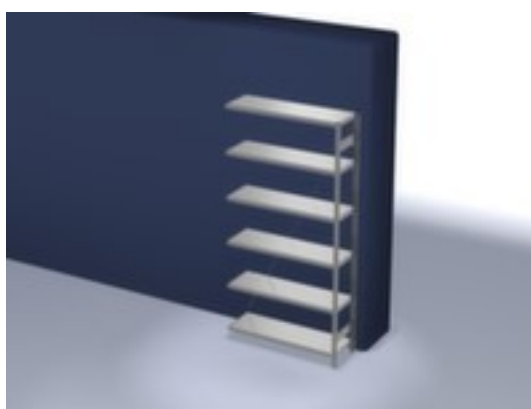

hofs

rayonnage modulaire - rayonnage suivant

hauteur x largeur x profondeur 2500 x 1310 x 435 mm, charge max. par tablette 180 kg, 6 niveaux avec tablette en acier, angle d'installation droit, utilisation unilatéral - conçu pour un montage mural, montants avec revêtement en zinc anti-corrosion, niveaux avec revêtement en zinc anti-corrosion

Numéro d'article: 579466

hofs
REGALSYSTEME

hofs Rayonnage sans boulons

Rayonnage suivant

rayonnage modulaire - rayonnage suivant

- Convient pour entrepôt et atelier
- système emboîtable
- hauteur x largeur x profondeur 2500 x 1310 x 435 mm
- charge maximale par élément 1000 kg
- charge max. par tablette 180 kg
- largeur x profondeur compartiment 1300 x 400 mm
- 6 niveaux avec tablette en acier

- 3 pliages de sécurité de 40 mm de hauteur et avec des coins pleins garantissent un degré élevé de stabilité et de protection contre les blessures
- Réglable au pas de 25 mm
- angle d'installation droit
- utilisation unilatéral - conçu pour un montage mural
- Stabilité élevée grâce aux croisillons
- montants avec embases et plateaux supérieurs pour profilés en plastique pour une finition propre en haut et en bas
- structure en acier
- montants avec revêtement en zinc anti-corrosion
- niveaux avec revêtement en zinc anti-corrosion
- volume de livraison : rayonnage suivant avec 1 échelle, croisillons et plateaux conf. à l'offre
- Produit livré démonté
- certifié GS, label de qualité RAL
- 5 années de garantie
- selon DIN EN 15635, il est impératif de sécuriser et de fixer au sol les rayonnages à tablettes dont la hauteur correspond au moins à quatre fois la profondeur du rayonnage (rapport 4:1)
- les charges max. par tablette indiquées s'entendent pour une répartition uniforme de la charge
- des tablettes/niveaux supplémentaires sont disponibles jusqu'à la charge max. par élément