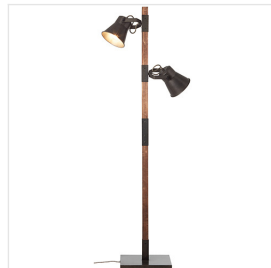

PLOW

METALL/HOLZ
SCHWARZ STAHL/HOLZ

💡 Artikeldaten

Ausführung	STA 2
Lampentyp	LED
Sockel	E27
Wattage	max. 2 x 10W
Lumen	
Kelvin	

⚙️ Technische Daten

IP Schutzart	IP20
Schutzklasse	II
Spannung	230V
Energieeffizienzklasse	
Leuchtmittel inklusive	Nein
Leuchtmittel austauschbar	Ja
Dimmbar	Nein

📏 Artikelabmessungen

Höhe	1535 mm
Breite	510 mm
Länge	300 mm
Durchmesser	
Gewicht	8,479 kg

📦 Verpackungsdaten

Verpackungseinheit: 1	
Höhe	400 mm
Breite	870 mm
Länge	400 mm
Gewicht	11,17 kg

Artikelnr.: 82156/46

VE: 1 Stück