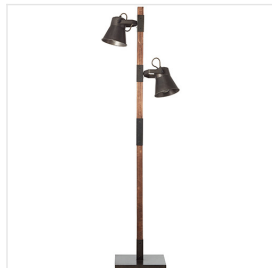

PLOW

METALL/HOLZ
SCHWARZ STAHL/HOLZ

💡 Artikeldaten

Ausführung	STA 2
Lampentyp	LED
Sockel	E27
Wattage	max. 2 x 10W
Lumen	
Kelvin	

⚙️ Technische Daten

IP Schutzart	IP20
Schutzklasse	II
Spannung	230V
Energieeffizienzklasse	
Leuchtmittel inklusive	Nein
Leuchtmittel austauschbar	Ja
Dimmbar	Nein

📏 Artikelabmessungen

Höhe	1535 mm
Breite	510 mm
Länge	300 mm
Durchmesser	
Gewicht	8,479 kg

📦 Verpackungsdaten

Verpackungseinheit: 1	
Höhe	400 mm
Breite	870 mm
Länge	400 mm
Gewicht	11,17 kg

Artikelnr.: 82156/46

VE: 1 Stück