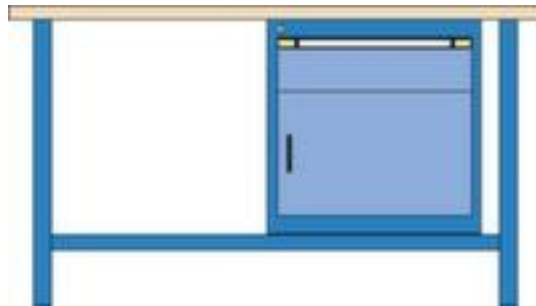

Thurmetall werkbank

hoogte x breedte x diepte 840 x 2000 x 700 mm, tafelblad van multiplex, draagvermogen 75 kg, uitvoering frame 4 voeten, uitrusting: 1 lade, 1 kast, 1 legbord, afsluitbaar met cilinderslot, frame met slag- en krasvaste poedercoating, front met slag- en krasvaste poedercoating

THURMETALL

5 YEARS WARRANTY

Artikelnummer: 501440

Thurmetall Werkbank

werkbank

- hoogte x breedte x diepte 840 x 2000 x 700 mm
- tafelblad van multiplex
- bladdikte 40 mm
- draagvermogen 75 kg
- uitvoering frame 4 voeten
- uitrusting: 1 lade, 1 kast, 1 legbord
- links 1 doorlopend legbord
- rechts 1 lade, 1 kast
- laden hoogte 1x150 mm
- nuttige afmetingen lade breedte x diepte 500 x 600 mm
- draagvermogen per lade 75 kg
- laden met kogelgelagerde telescooprails, uittrekbaar legbord 100 %
- laden met sleuven voor het insteken van indelingsmateriaal
- met greeplijst
- met beletteringsstrook

Technische details

meubeltype	tafel	nuttige breedte lade	500 mm
type tafel	werkbank	nuttige diepte lade	600 mm
uitvoering frame	4 voeten	draagvermogen lade	75 kg
vorm onderstel	4-voetonderstel	uittrekbare lade	100 %
hoogte	840 mm	uittrekrail lade	kogelgelagerde telescooprails
breedte	2000 mm	greep	greeplijst
diepte	700 mm	beletteringsveld	beletteringsstrook
dikte plaat	40 mm	materiaal plaat	multiplex
draagvermogen	75 kg	materiaal onderstel	staal
in hoogte verstelbaar	nee	oppervlak onderstel	m. poedercoating
elektrisch geleidend	nee	oppervlak front	m. poedercoating
werkbank uitrusting	1 lade, 1 kast, 1 legbord	sluitsysteem	cilinderslot
onderbouwelementen links	1 doorlopend legbord	sluitfunctie	laden en kast gemeenschappelijk afsluitbaar
onderbouwelementen rechts	1 lade, 1 kast	deuren aantal	1 stuks
laden aantal	1 stuks	verrijdbaar	nee
laden aantal x hoogte	1x150 mm	garantie	5 jaar
fronthoogte 150 mm	1 stuks	gewicht	100 kg