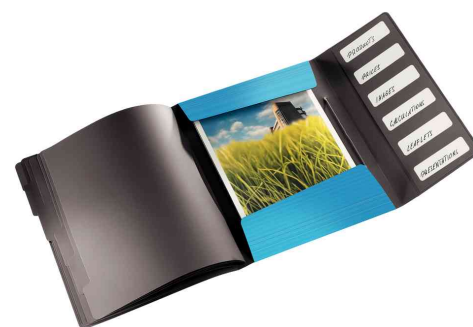

Trieur Solid

- en pp
- intérieur couleur gris pour un effet de contrast
- avec onglets, table des matières à déplier et 3 rabats de protection
- fermeture avec un élastique
- capacité: 200 feuilles
- dimensions: (L)260 x (P)17 x (H)320 mm

Exemples d'utilisation:

- pour le tri provisoire de documents

Trieur Solid, blanc

Trieur Solid, bleu clair

Trieur Solid, noir

Trieur Solid, rouge clair

Trieur Solid, vert clair

Visuel de référence: montre le produit à 6 compartiments en utilisation

Visuel de référence: montre le produit à 12 compartiments en utilisation

Produit	Modèle	Format	Couleur	Conditionné	Numéro de fabricant	Code
Trieur Solid	6 compartiments	A4	blanc		4569-10-01	80456902
		A4	bleu clair		4569-10-30	80456930
	6 compartiments	A4	noir		4569-10-95	80456996
		A4	rouge clair		4569-10-20	80456920
	6 compartiments	A4	vert clair		4569-10-50	80456950
	12 compartiments	A4	blanc		4570-10-01	80457002
	12 compartiments	A4	noir		4570-10-95	80457096