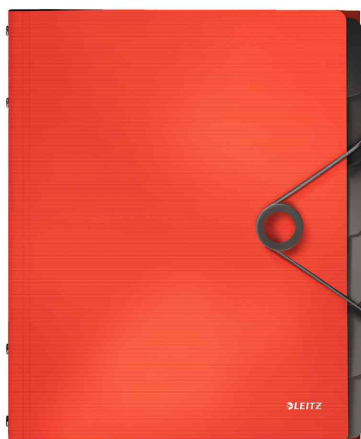

Trieur Solid

- en pp
- intérieur couleur gris pour un effet de contrast
- avec onglets, table des matières à déplier et 3 rabats de protection
- fermeture avec un élastique
- capacité: 200 feuilles
- dimensions: (L)260 x (P)17 x (H)320 mm

Exemples d'utilisation:

- pour le tri provisoire de documents

Trieur Solid, blanc

Trieur Solid, bleu clair

Trieur Solid, noir

Trieur Solid, rouge clair

Trieur Solid, vert clair

Visuel de référence: montre le produit à 6 compartiments en utilisation

Visuel de référence: montre le produit à 12 compartiments en utilisation

Produit	Modèle	Format	Couleur	Conditionné	Numéro de fabricant	Code
Trieur Solid	6 compartiments	A4	blanc		4569-10-01	80456902
		A4	bleu clair		4569-10-30	80456930
	6 compartiments	A4	noir		4569-10-95	80456996
		A4	rouge clair		4569-10-20	80456920
	6 compartiments	A4	vert clair		4569-10-50	80456950
	12 compartiments	A4	blanc		4570-10-01	80457002
	12 compartiments	A4	noir		4570-10-95	80457096