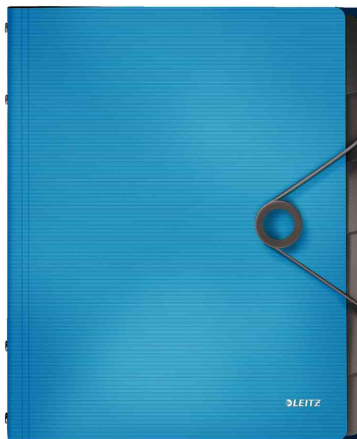

Trieur Solid

- en pp
- intérieur couleur gris pour un effet de contrast
- avec onglets, table des matières à déplier et 3 rabats de protection
- fermeture avec un élastique
- capacité: 200 feuilles
- dimensions: (L)260 x (P)17 x (H)320 mm

Exemples d'utilisation:

- pour le tri provisoire de documents

Trieur Solid, blanc

Trieur Solid, bleu clair

Trieur Solid, noir

Trieur Solid, rouge clair

Trieur Solid, vert clair

Visuel de référence: montre le produit à 6 compartiments en utilisation

Visuel de référence: montre le produit à 12 compartiments en utilisation

Produit	Modèle	Format	Couleur	Conditionné	Numéro de fabricant	Code
Trieur Solid	6 compartiments	A4	blanc		4569-10-01	80456902
		A4	bleu clair		4569-10-30	80456930
	6 compartiments	A4	noir		4569-10-95	80456996
		A4	rouge clair		4569-10-20	80456920
	6 compartiments	A4	vert clair		4569-10-50	80456950
	12 compartiments	A4	blanc		4570-10-01	80457002
	12 compartiments	A4	noir		4570-10-95	80457096