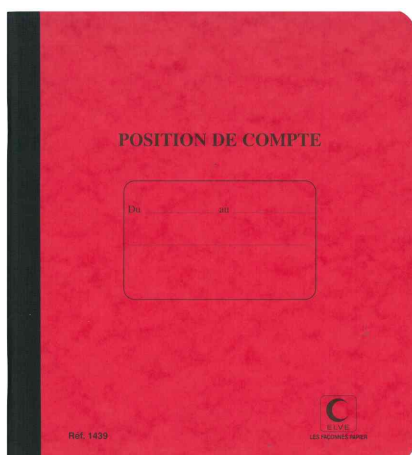

Cahier piqué "Position de compte"

- papier registre supérieur 100 g/m²
- imprimé en bleu
- folioté
- couverture carte lustrée, assorti en bleu, rouge, vert et jaune
- format vertical
- vendu uniquement au conditionnement

Visuel de référence: Cahier piqué "Position de compte"

Cahier piqué "Position de compte", tracé intérieur

Produit	Modèle	Format	Grammage	Nombre de feuilles	Couleur	Conditionné	Numéro de fabricant	Code
Cahier piqué	Position de compte	210 x 190 mm	100 g/m ²	80 pages	blanc	5	1439	83501439