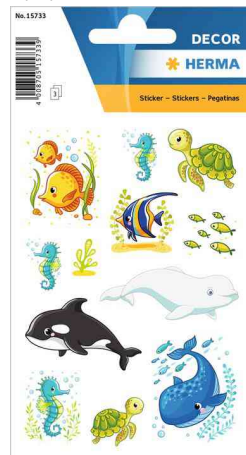

HERMA

Sticker MAGIC "Transpuffy"

- en plastique avec un léger effet 3D
- autoadhésif
- imprimé en couleurs
- dimensions de la feuille : (L)85 x (H)120 mm

Exemples d'utilisation :

- à collectionner
- pour la confection et décoration de cadeaux, lettres ou tout autre objet

Animaux de la prairie

Course de tracteurs

Drôles d'animaux marins

Engins de chantier

Licornes magiques

Petits paresseux

Pirate

Produit	Motif	Nombre de feuilles	Autocollant par feuilles	Numéro de fabricant	Code
Sticker MAGIC "Animaux de la prairie"	motif animal	1	15	15665	6501189
Sticker MAGIC "Course de tracteurs"	motif véhicule	1	8	15738	6501744
Sticker MAGIC "Drôles d'animaux marins"	motif animal	1	13	15734	6501740
Sticker MAGIC "Engins"	motif véhicule	1	9	15493	6504401
Sticker MAGIC "Licornes magiques"	motif fantaisie	1	16	15709	6501734
Sticker MAGIC "Petits paresseux"	motif animal	1	9	15735	6501741
Sticker MAGIC "Pirate"	motif fantaisie	1	16	15536	6504405