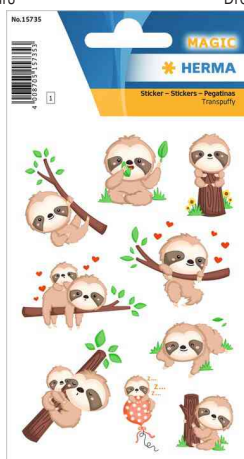

HERMA

Sticker MAGIC "Transpuffy"

- en plastique avec un léger effet 3D
- autoadhésif
- imprimé en couleurs
- dimensions de la feuille : (L)85 x (H)120 mm

Exemples d'utilisation :

- à collectionner
- pour la confection et décoration de cadeaux, lettres ou tout autre objet

Animaux de la prairie

Course de tracteurs

Drôles d'animaux marins

Engins de chantier

Licornes magiques

Petits paresseux

Pirate

Produit	Motif	Nombre de feuilles	Autocollant par feuilles	Numéro de fabricant	Code
Sticker MAGIC "Animaux de la prairie"	motif animal	1	15	15665	6501189
Sticker MAGIC "Course de tracteurs"	motif véhicule	1	8	15738	6501744
Sticker MAGIC "Drôles d'animaux marins"	motif animal	1	13	15734	6501740
Sticker MAGIC "Engins"	motif véhicule	1	9	15493	6504401
Sticker MAGIC "Licornes magiques"	motif fantaisie	1	16	15709	6501734
Sticker MAGIC "Petits paresseux"	motif animal	1	9	15735	6501741
Sticker MAGIC "Pirate"	motif fantaisie	1	16	15536	6504405