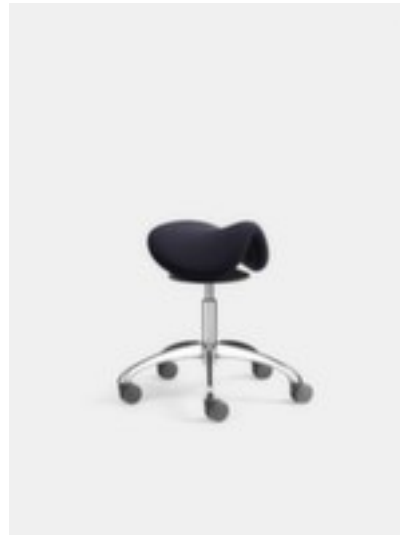

Löffler Sattelsitzhocker Sedlo

Sitz Höhe 470 - 580 mm, Mit Sattelsitz, Sitzbezug aus Stoff (100% Polyester) in schwarz, Gestell aus Aluminium poliert, Gestell mit Rollen

Artikelnummer: 184756

LÖFFLER

Löffler Sattelsitzhocker Sedlo

Sattelsitzhocker

- Sitz Höhe 470 - 580 mm
- Mit Sattelsitz
- Sitz gepolstert
- Sitzbezug aus Stoff (100% Polyester) in schwarz
- Gestell aus Aluminium poliert
- Gestell mit Rollen
- 30 Jahre Garantie

Technische Details

Möbeltyp	Sitzmöbel	Fußstütze	nein
Sitzmöbeltyp	Hocker	Material Gestell	Aluminium
Sitztyp	Sattelsitz	Oberfläche Gestell	poliert
Polsterung	Sitz	Unterbau	Rollen
Material Sitzbezug	Stoff (100% Polyester)	klappbar	nein

Farbe Sitzbezug	schwarz	stapelbar	nein
Sitzhöhe	470-580 mm	Garantie	30 Jahre
höhenverstellbar	ja	Gewicht	15 kg