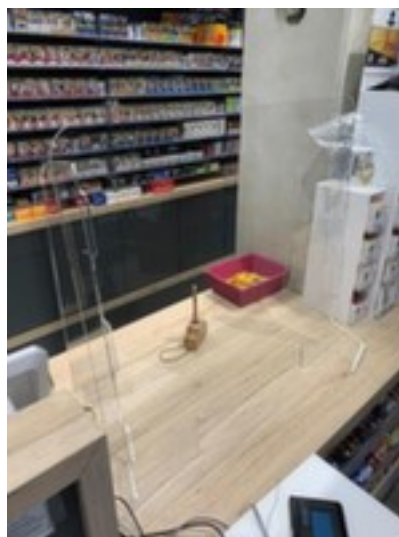

## Hygieneschutzwand

aus Plexiglas, glasklar, Höhe x Breite x Tiefe 700 x 500 x 200 mm, mit Durchreiche

Artikelnummer: 224901

## Hygieneschutzwand

Schutz vor ungewollten Übertragungen per Tröpfcheninfektion

Hygieneschutzwand

- aus Plexiglas, glasklar
- Höhe x Breite x Tiefe 700 x 500 x 200 mm
- Materialstärke 4 mm
- zum Aufstellen
- mit Durchreiche

Persönliche Schutzausrüstung	Hygieneschutzwand	Stärke	4 mm
Material Wand	Plexiglas	Spuckschutz Ausstattung	Durchreiche
Oberfläche Wand	glasklar	Lebensmittelgeeignet	ja
Höhe	700 mm	Befestigungsart	zum Aufstellen
Breite	500 mm	Gewicht	1,84 kg
Tiefe	200 mm		