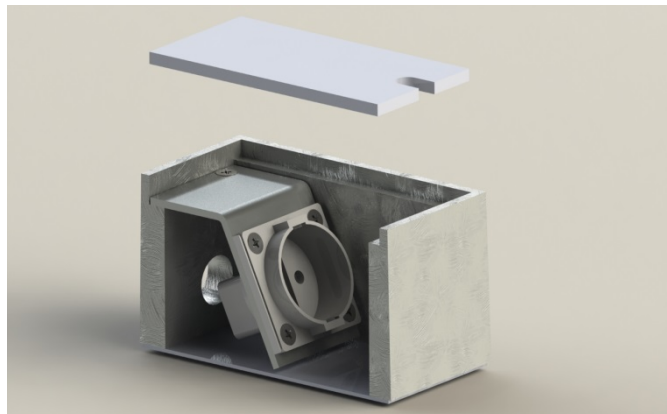

Serie 8802 - voorbeelden deksels

Doorsnede 880... Serie