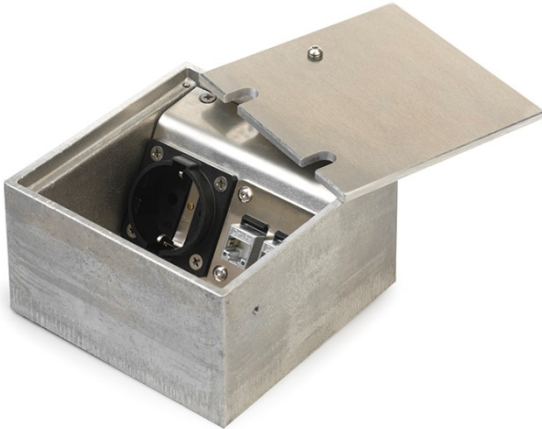

## 8800 instortvloerdoos

De vloerdozen van de serie 8800 kennen door hun opbouw vele toepassingen. De serie 8800 is verkrijgbaar met 4 soorten deksels, een deksel t.b.v. parket of natuursteen, een geanodiseerd Aluminium en RVS deksel, of een met een inlegdiepte van ca. 1 cm geschikt voor een tapijt of gietvloer. Met name dit laatste deksel is ook in leverbaar in andere kleurstellingen.

Het deksel kan na het aanbrengen van standaard rechte- of haakse RA stekkers, worden gesloten. Opvallend is verder dat de vloerdoos geen zichtbare naden van de behuizing toont. Hierdoor vormt de vloerdoos een harmonieus geheel met de vloer en haar omgeving.

De 8800 serie is leverbaar in een 2 tot 10-voudige uitvoering. Hierdoor zijn er diverse combinaties mogelijk. In de behuizing kan d.m.v. een aantal stelschroeven ( op iedere hoek van de instortbehuizing ) het deksel worden uitgelijnd zodat deze geheel vlak ligt met de vloer. Instelhoogte max. 5 mm. De vloerdoos dient in een droge omgeving te worden toegepast.

### Materiaal

---

Behuizing: massief aluminium

Deksel: aluminium blank geanodiseerd of RVS-geschuurd.