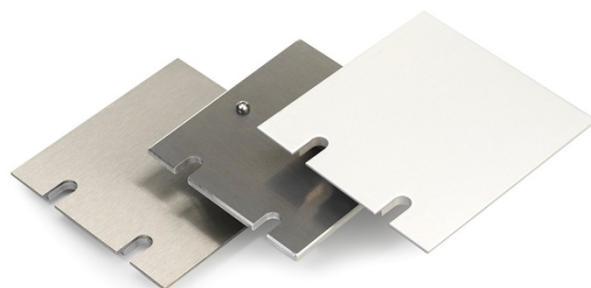

Draagkracht: geschikt voor 120 Kg

IP klasse: IP20, geschikt voor droge ruimtes

Bovenstaande afmetingen zijn gebaseerd op de deksel geschikt voor tapijt of natuursteen. De afmetingen kunnen bij andere deksels enigszins afwijken. Vraag daarom altijd voor installatie de technische tekening op.

Verpakkingseenheid

Per stuk

Montage

Indien u gebruik maakt van de vloerdoos met aluminium of RVS-deksel dan dient u de richtlijnen, bijgesloten in de verpakking, goed aan te houden. Om tot een goed resultaat te komen is het belangrijk dat u de instorthoogte van de vloerdoos goed uitvoert. Bij een juiste montage is de vloerdoos bestand tegen het gewicht van een personenauto.

Artikelnummer

Serie 8802	Artikelnummer
2 x 230V - aluminium	77.77.019

2 x 230V - RVS	77.77.020
2 x 230V - t.b.v. parket	77.77.021
1 X 230V + 2 x RJ45 - aluminium	77.77.022
1 x 230V + 2 x RJ45 - RVS	77.77.023
1 x 230V + 2 x RJ45 - t.b.v. parket	77.77.024
1 X 230V + 1 x CAI - aluminium	77.77.025
1 x 230V + 1 x CAI - RVS	77.77.026
1 x 230V + 1 x CAI - t.b.v. parket	77.77.027

Serie 8803 - parket / natuursteen	Artikelnummer
3 x 230V	77.77.092
1 x 230V + 2 x RJ45 + 1 x CAI	77.77.093
2 x 230V + 2 x RJ45	77.77.094

Serie 8804 - parket / natuursteen	Artikelnummer
4 x 230V	77.77.095
2 x 230V + 2 x RJ45 + 1 x CAI	77.77.096
3 x 230V + 2 x RJ45	77.77.097

Optioneel is VGA, XLR, HDMI of USB in plaats van 2 x RJ45. Neem voor specifieke wensen contact met ons op.

Bijlage